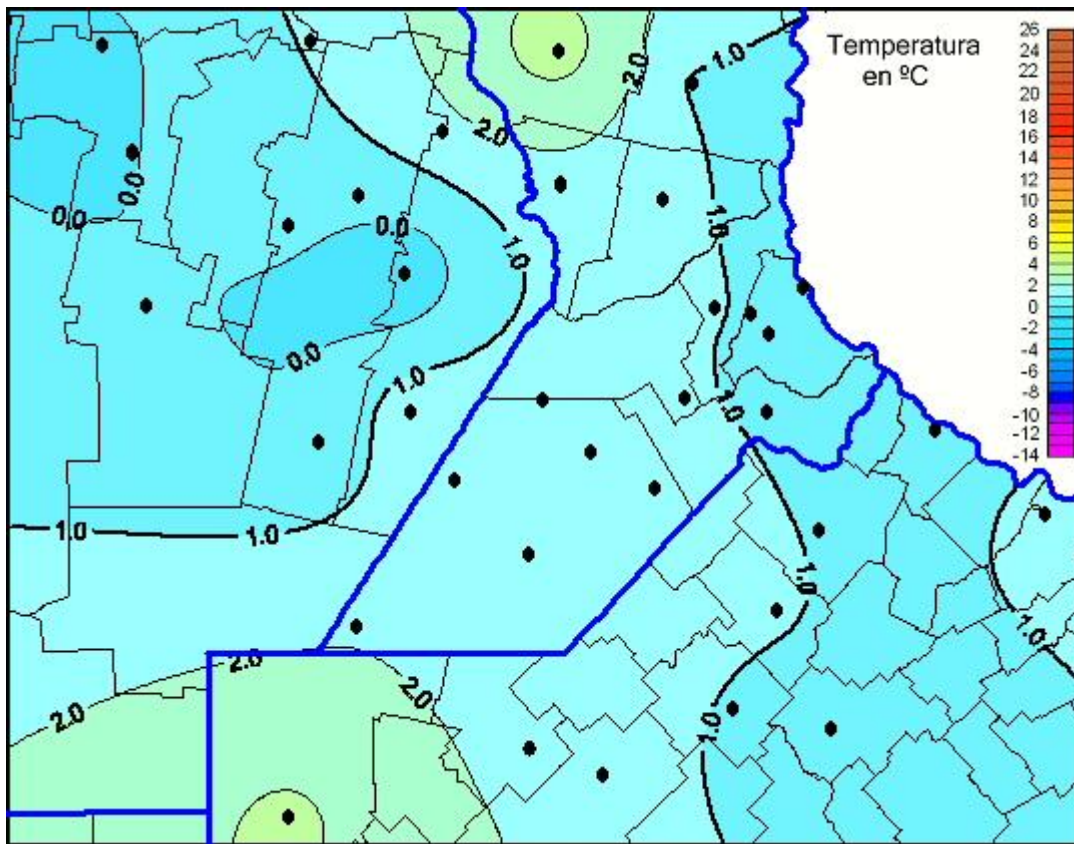

Temperaturas Mínimas

Mapa de temperaturas mínimas de las las últimas 24 horas.
(Desde las 8:00AM hasta las 8:00AM). Se actualiza a las 10:00hs.