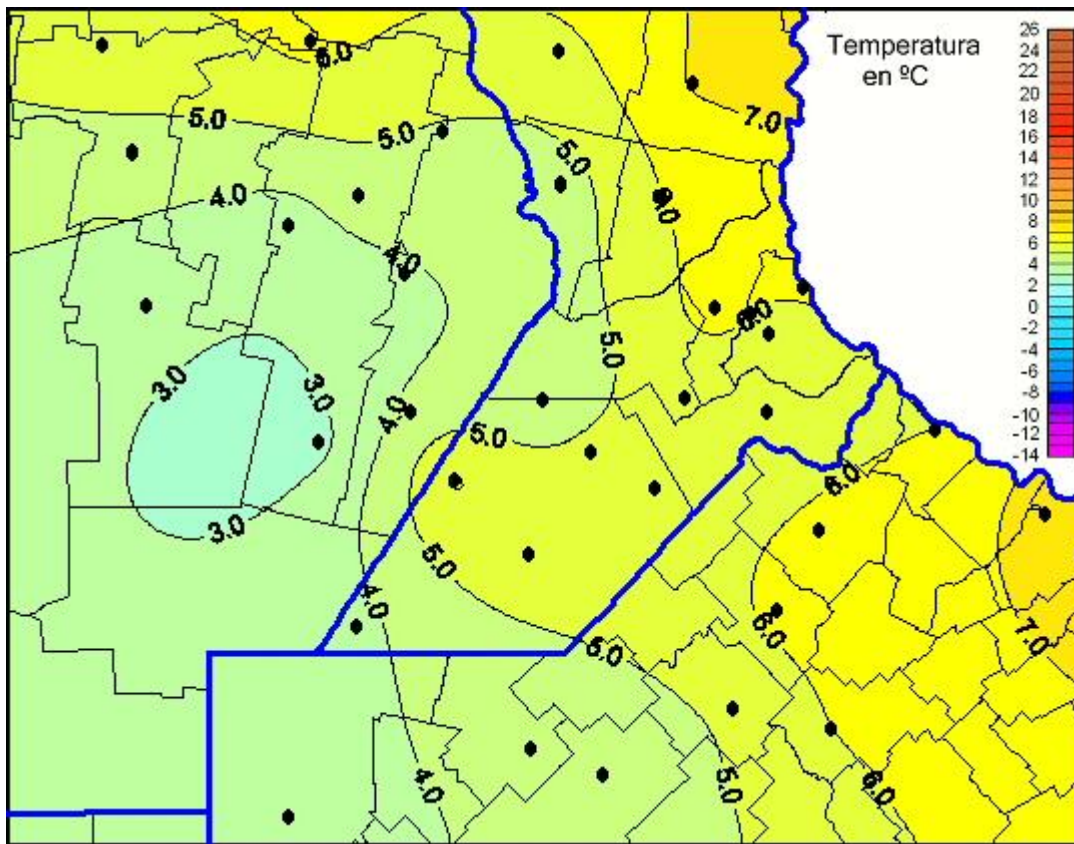

## Temperaturas Mínimas

Mapa de temperaturas mínimas de las las últimas 24 horas.  
(Desde las 8:00AM hasta las 8:00AM). Se actualiza a las 10:00hs.