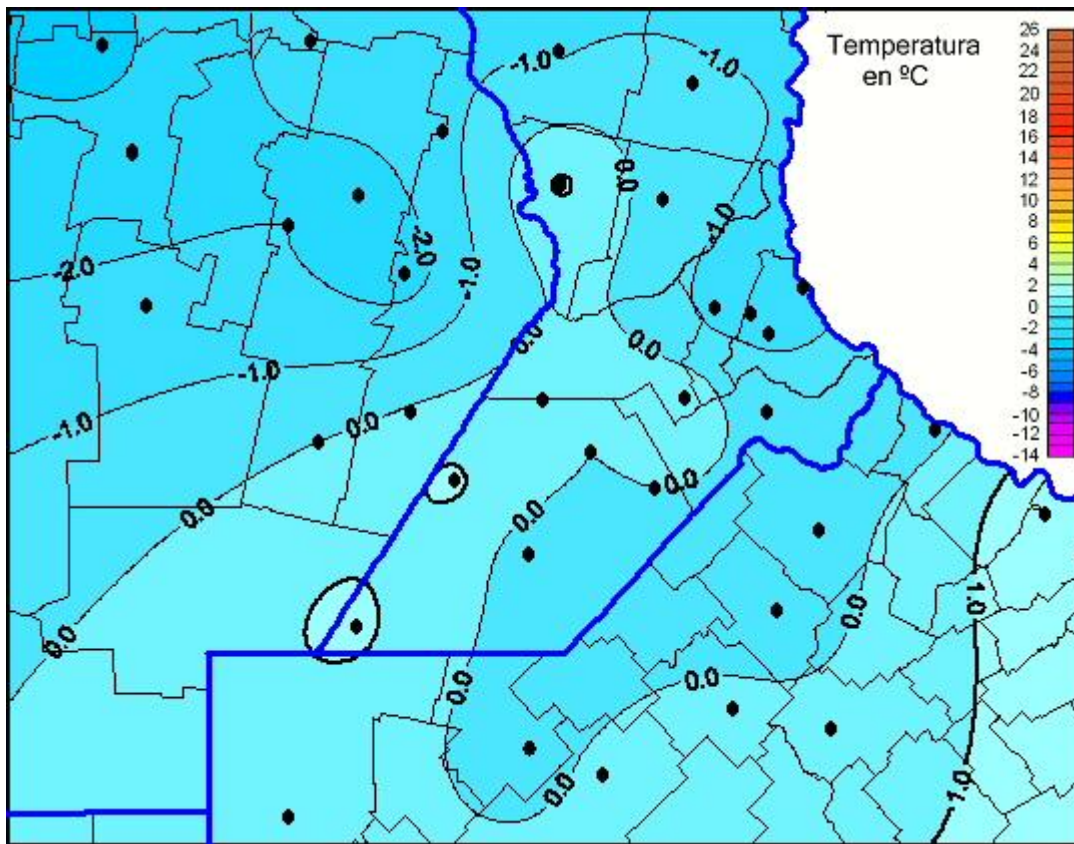

## Temperaturas Mínimas

Mapa de temperaturas mínimas de las últimas 72 horas.  
(Desde las 8:00AM hasta las 8:00AM). Se actualiza a las 10:00hs.