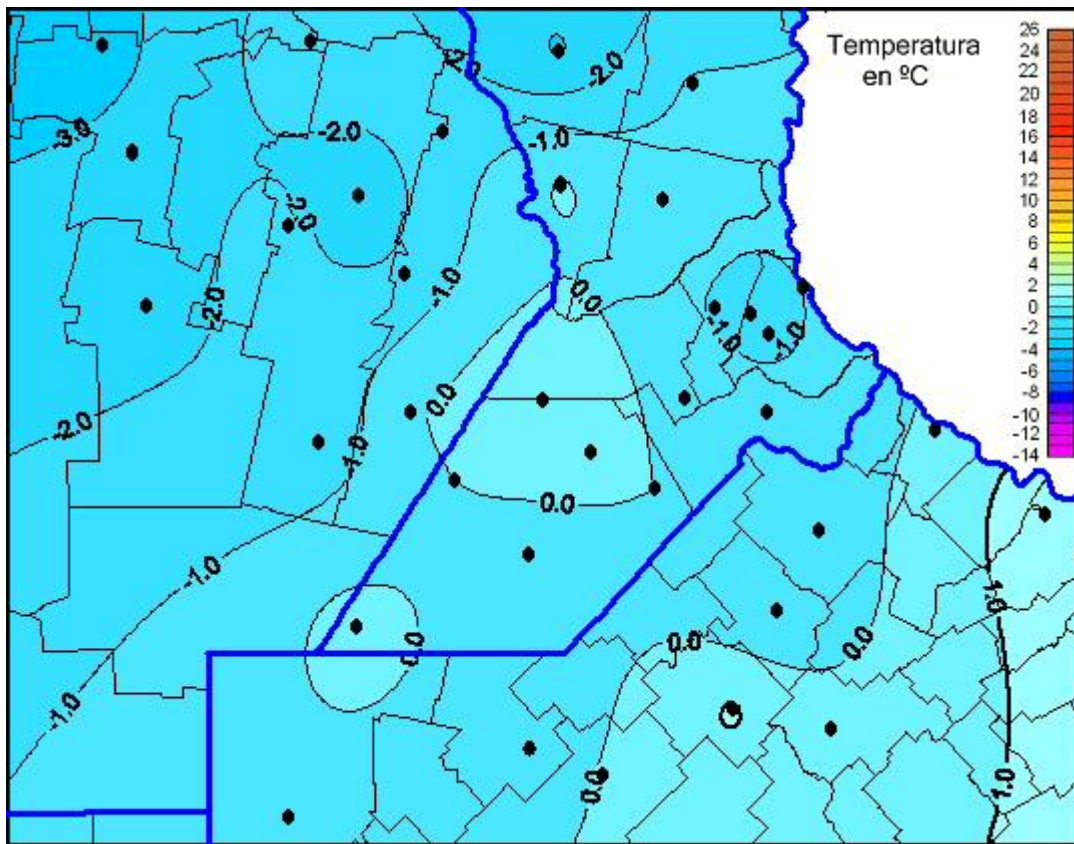

# Temperaturas Mínimas

Mapa de temperaturas mínimas de las las últimas 24 horas.  
(Desde las 8:00AM hasta las 8:00AM). Se actualiza a las 10:00hs.

BOLSA  
DE COMERCIO  
DE ROSARIO

[www.facebook.com/BCROficial](http://www.facebook.com/BCROficial)