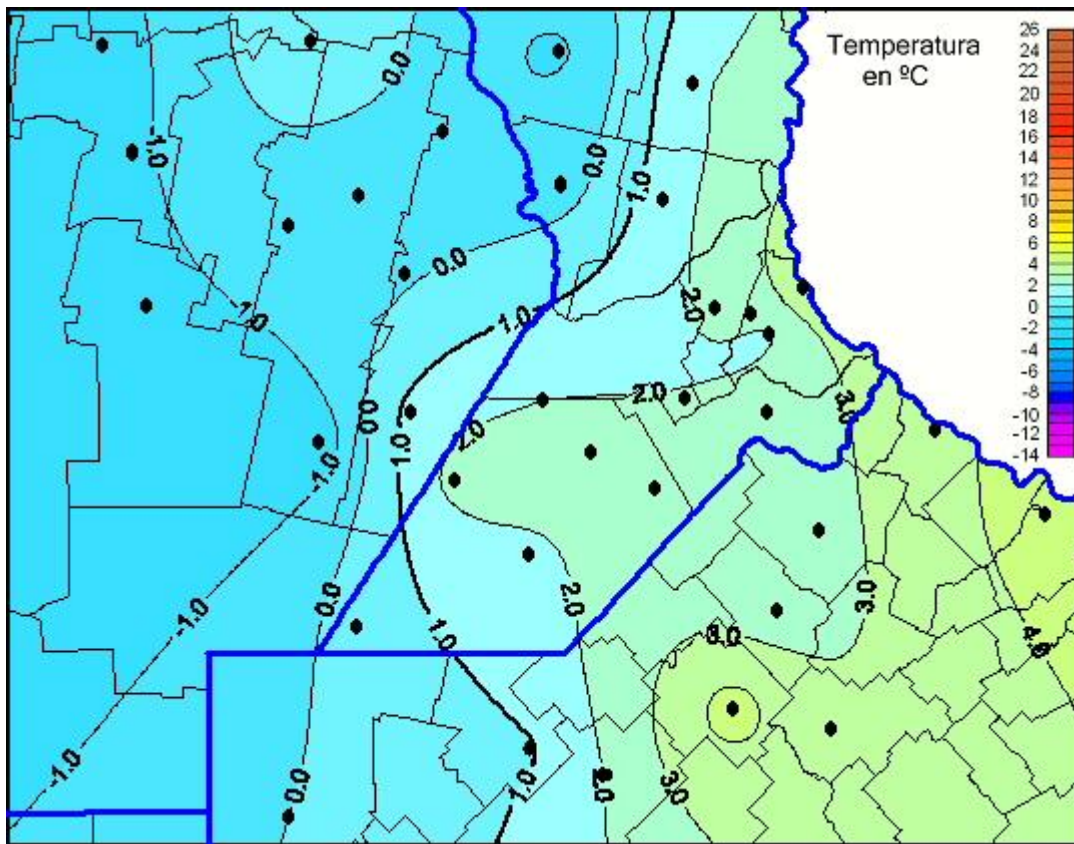

Temperaturas Mínimas

Mapa de temperaturas mínimas de las las últimas 24 horas.
(Desde las 8:00AM hasta las 8:00AM). Se actualiza a las 10:00hs.