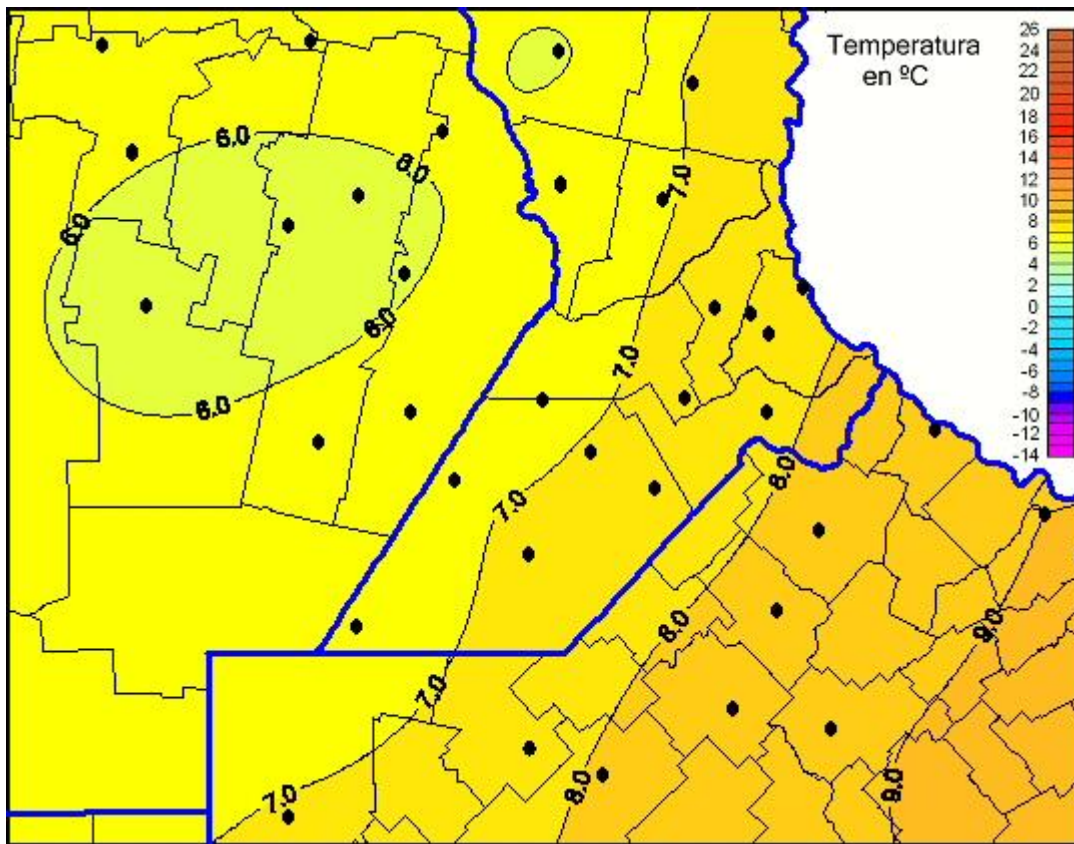

Temperaturas Mínimas

Mapa de temperaturas mínimas de las las últimas 24 horas.
(Desde las 8:00AM hasta las 8:00AM). Se actualiza a las 10:00hs.