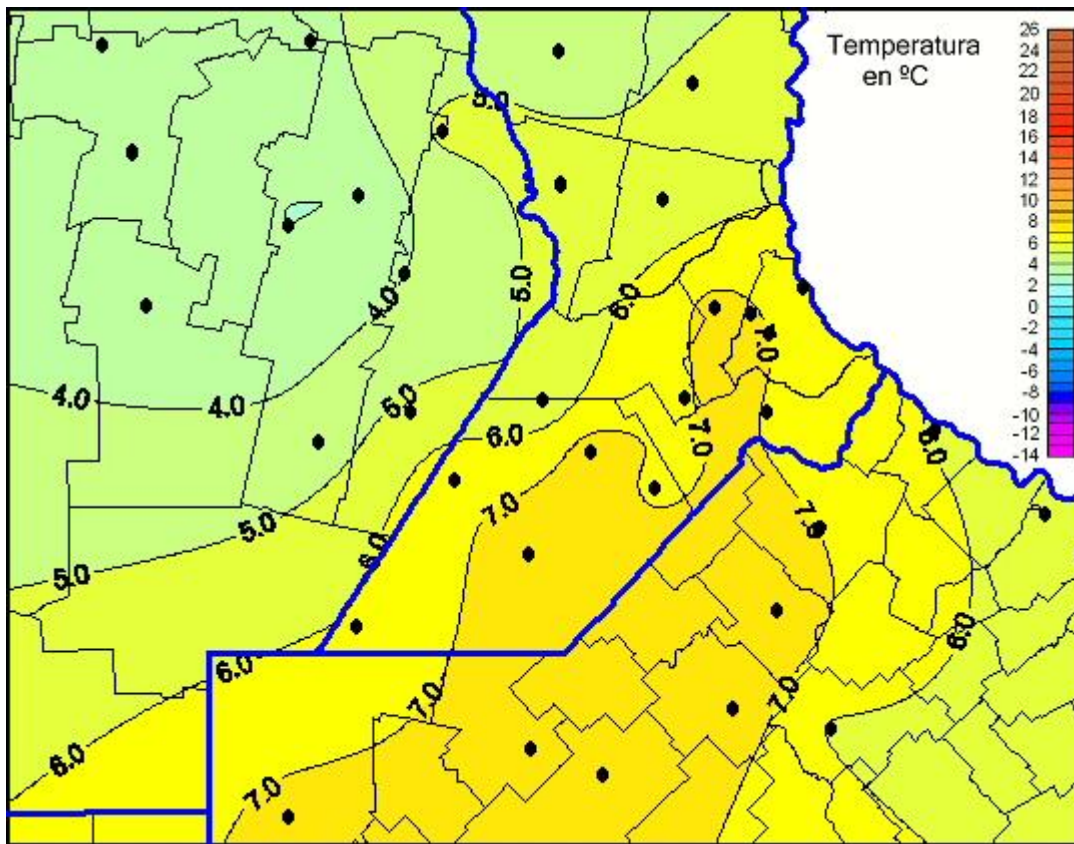

Temperaturas Mínimas

Mapa de temperaturas mínimas de las las últimas 24 horas.
(Desde las 8:00AM hasta las 8:00AM). Se actualiza a las 10:00hs.