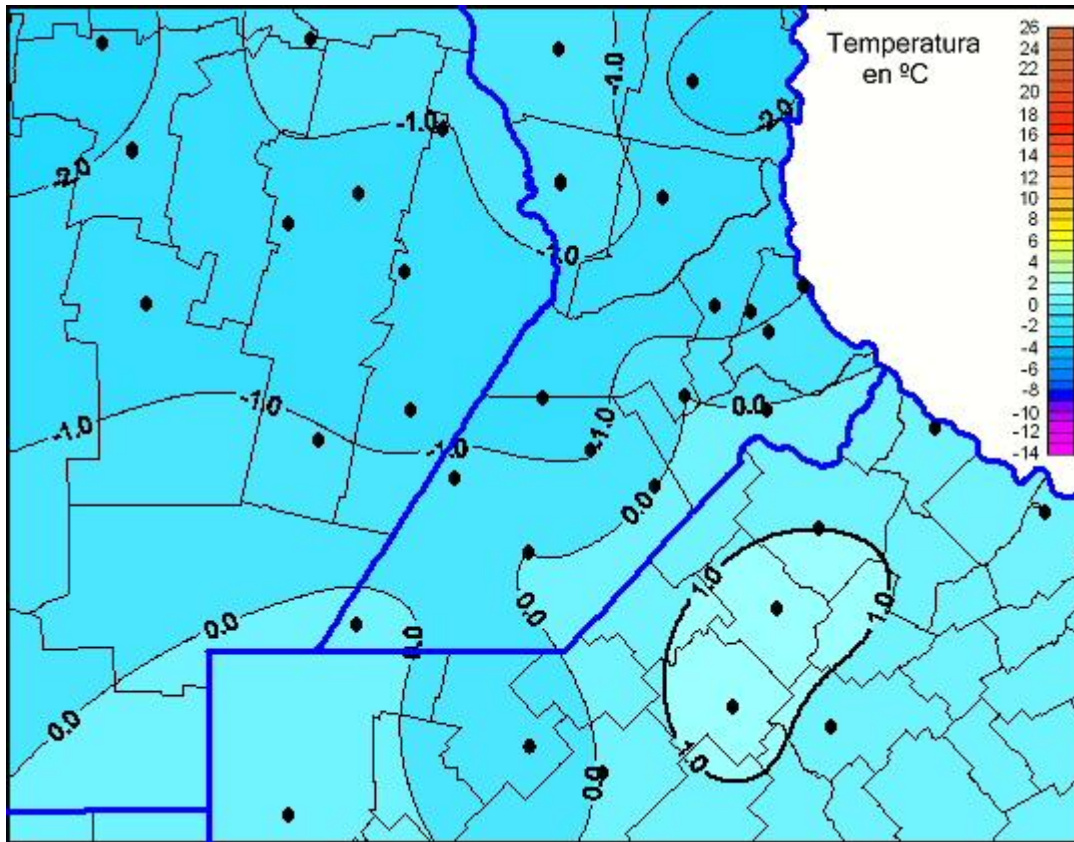

Temperaturas Mínimas

Mapa de temperaturas mínimas de las últimas 72 horas.
(Desde las 8:00AM hasta las 8:00AM). Se actualiza a las 10:00hs.