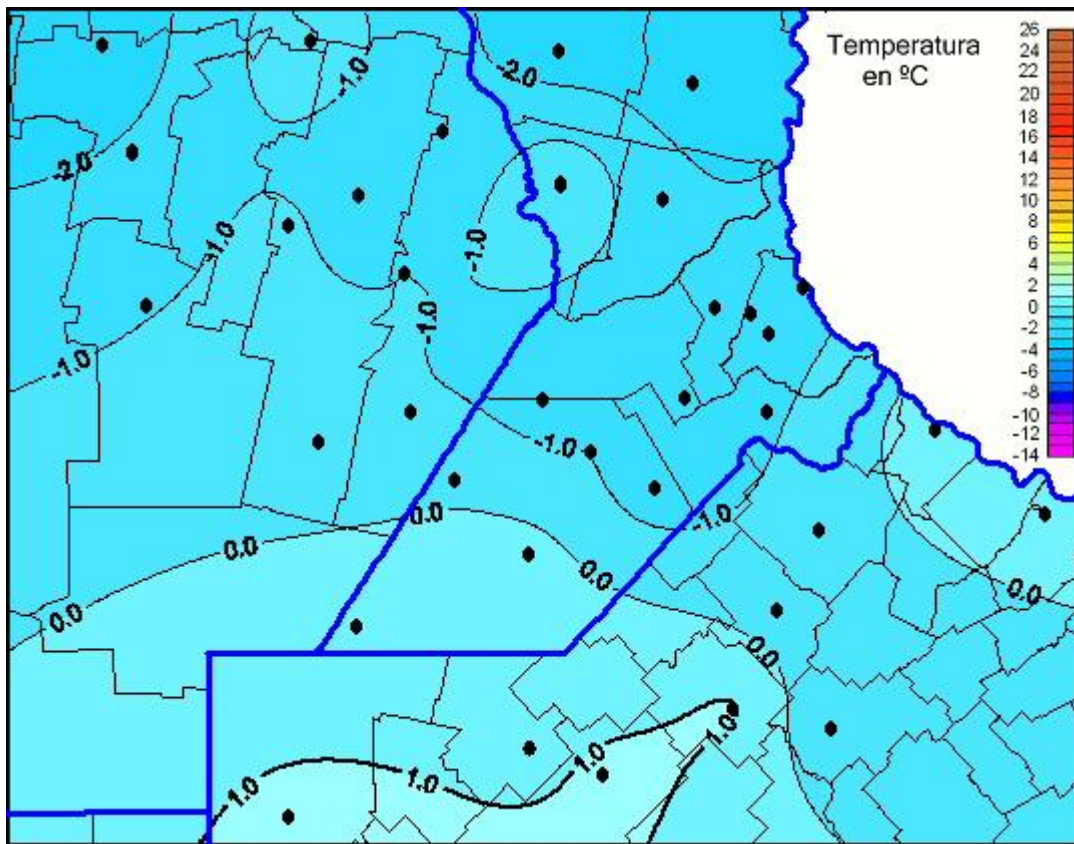

Temperaturas Mínimas

Mapa de temperaturas mínimas de las las últimas 24 horas.
(Desde las 8:00AM hasta las 8:00AM). Se actualiza a las 10:00hs.