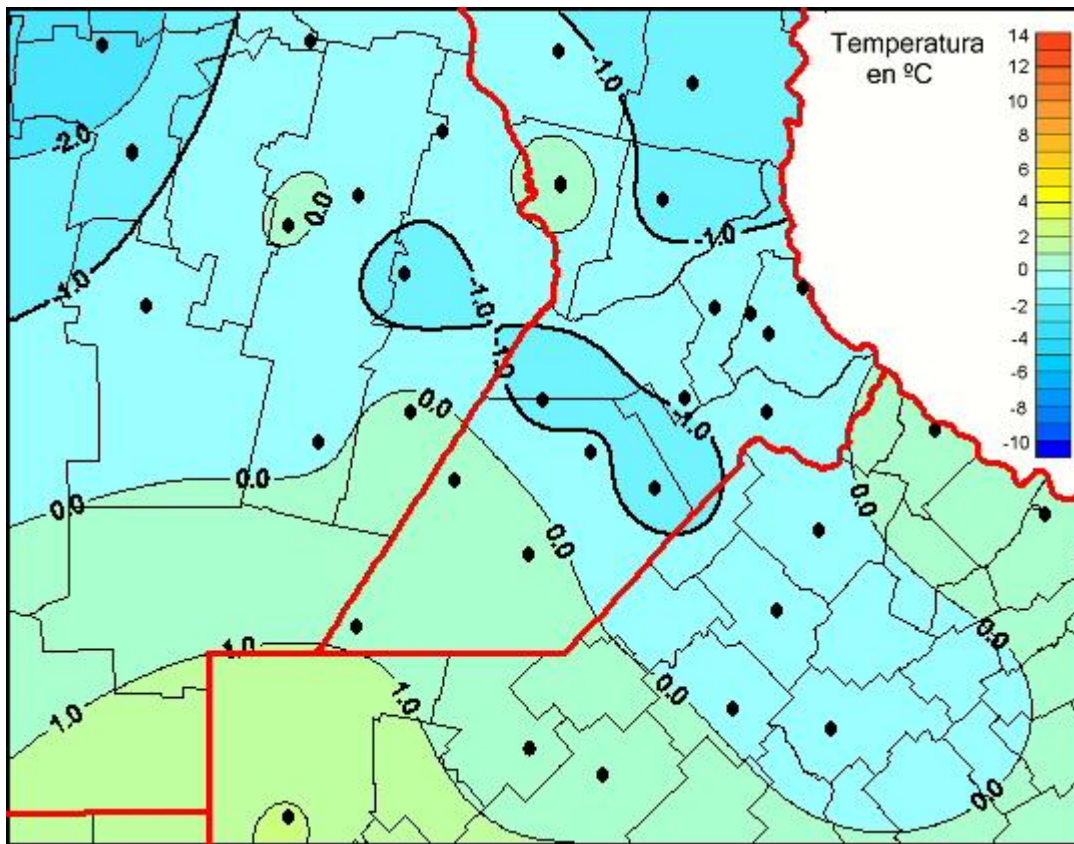

# Temperaturas Mínimas

Mapa de temperaturas mínimas de las las últimas 24 horas.  
(Desde las 8:00AM hasta las 8:00AM). Se actualiza a las 10:00hs.