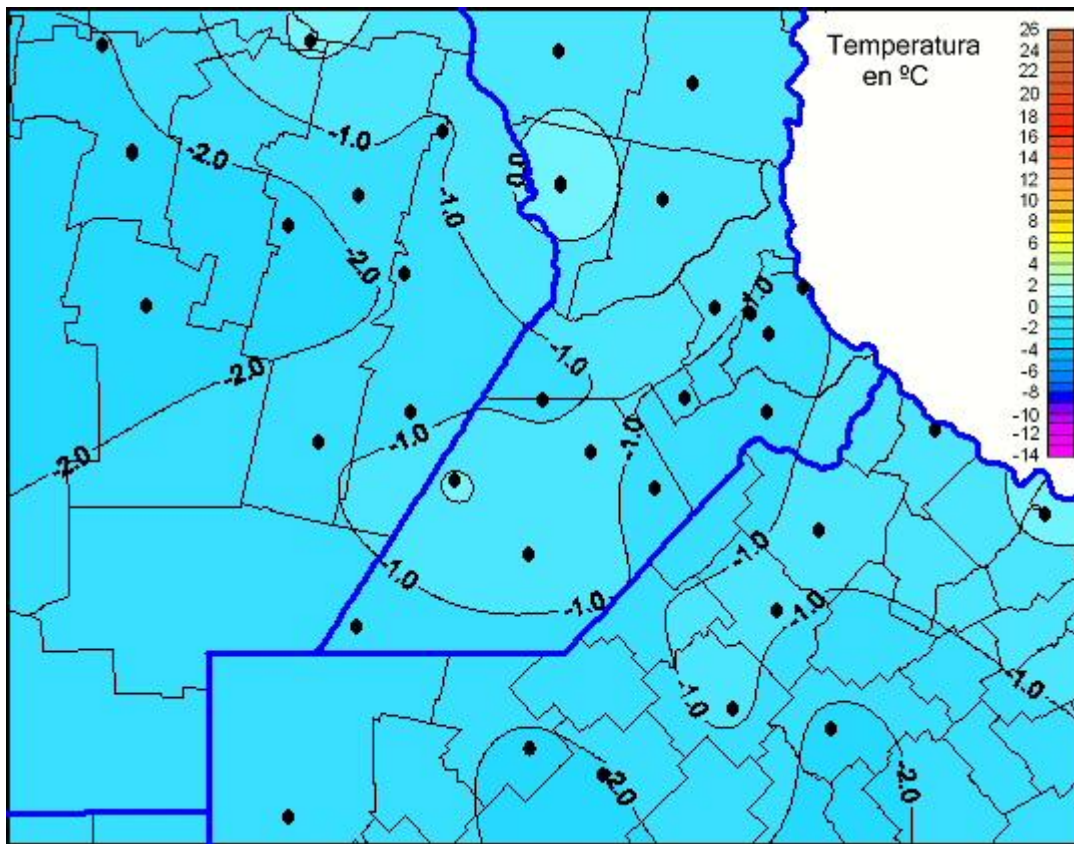

Temperaturas Mínimas

Mapa de temperaturas mínimas de las las últimas 24 horas.
(Desde las 8:00AM hasta las 8:00AM). Se actualiza a las 10:00hs.