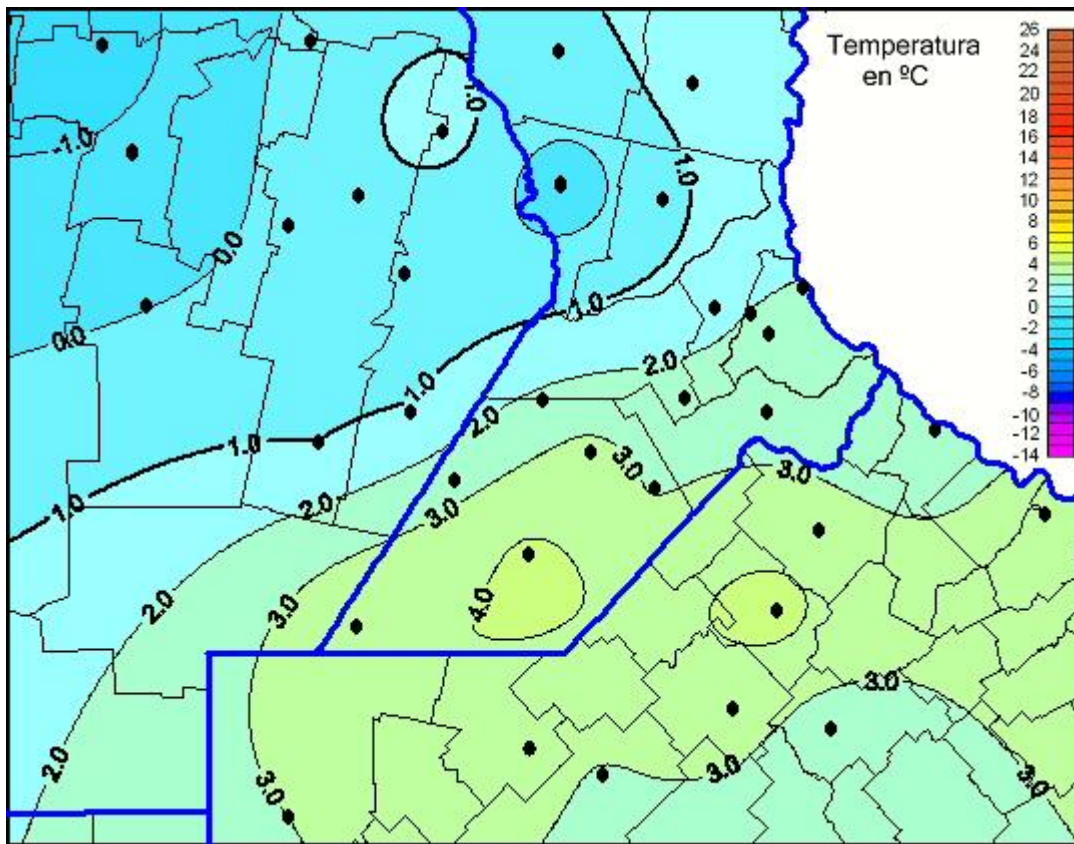

Temperaturas Mínimas

Mapa de temperaturas mínimas de las las últimas 72 horas.
(Desde las 8:00AM hasta las 8:00AM). Se actualiza a las 10:00hs.