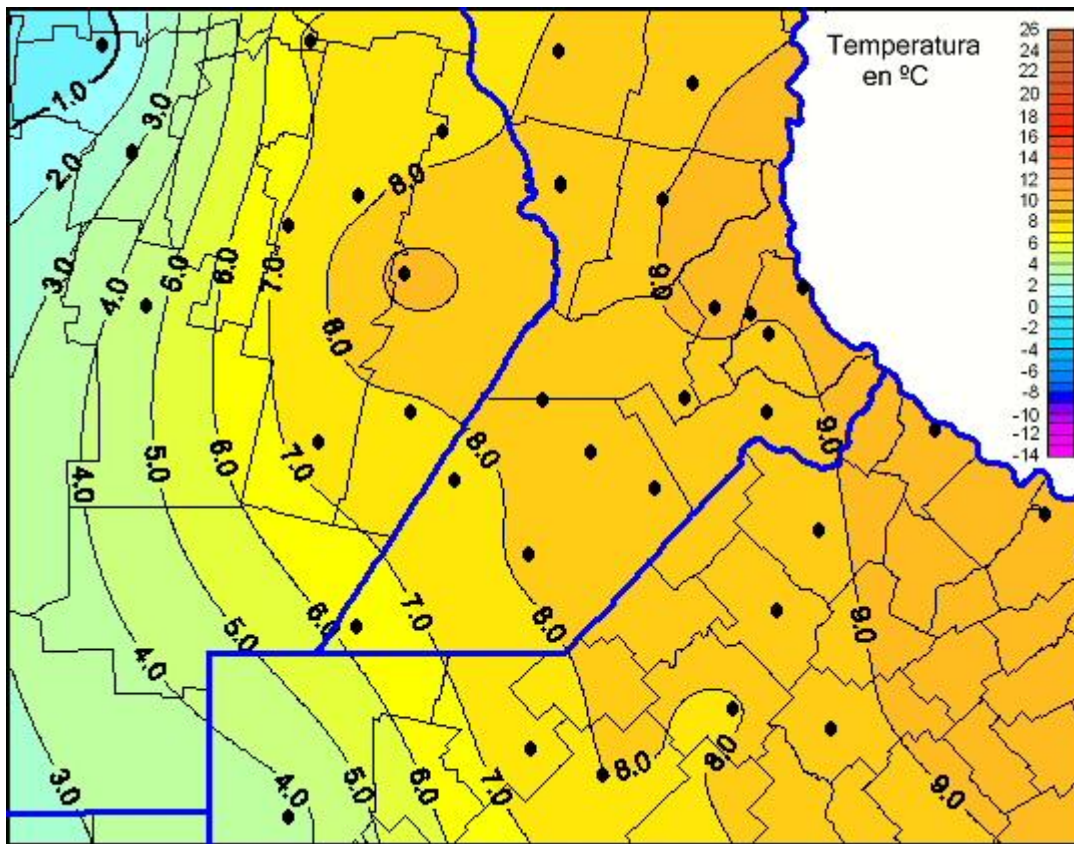

Temperaturas Mínimas

Mapa de temperaturas mínimas de las las últimas 24 horas.
(Desde las 8:00AM hasta las 8:00AM). Se actualiza a las 10:00hs.