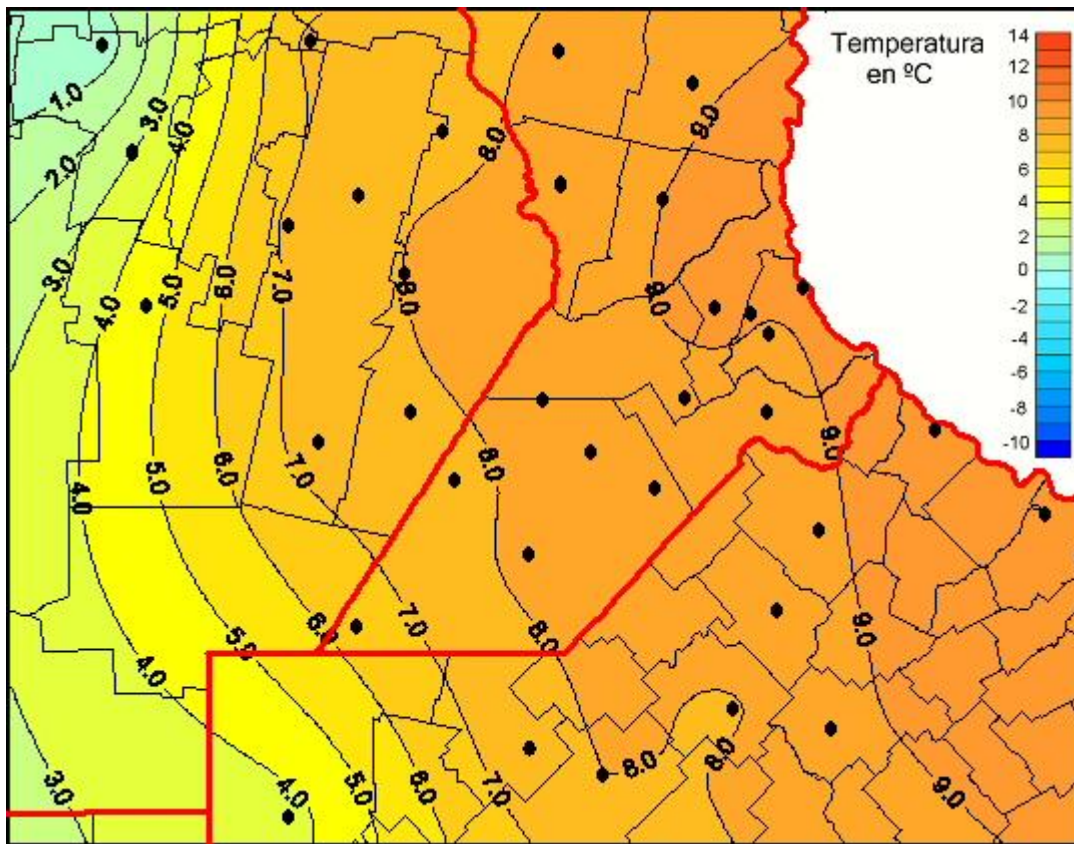

Temperaturas Mínimas

Mapa de temperaturas mínimas de las las últimas 24 horas.
(Desde las 8:00AM hasta las 8:00AM). Se actualiza a las 10:00hs.