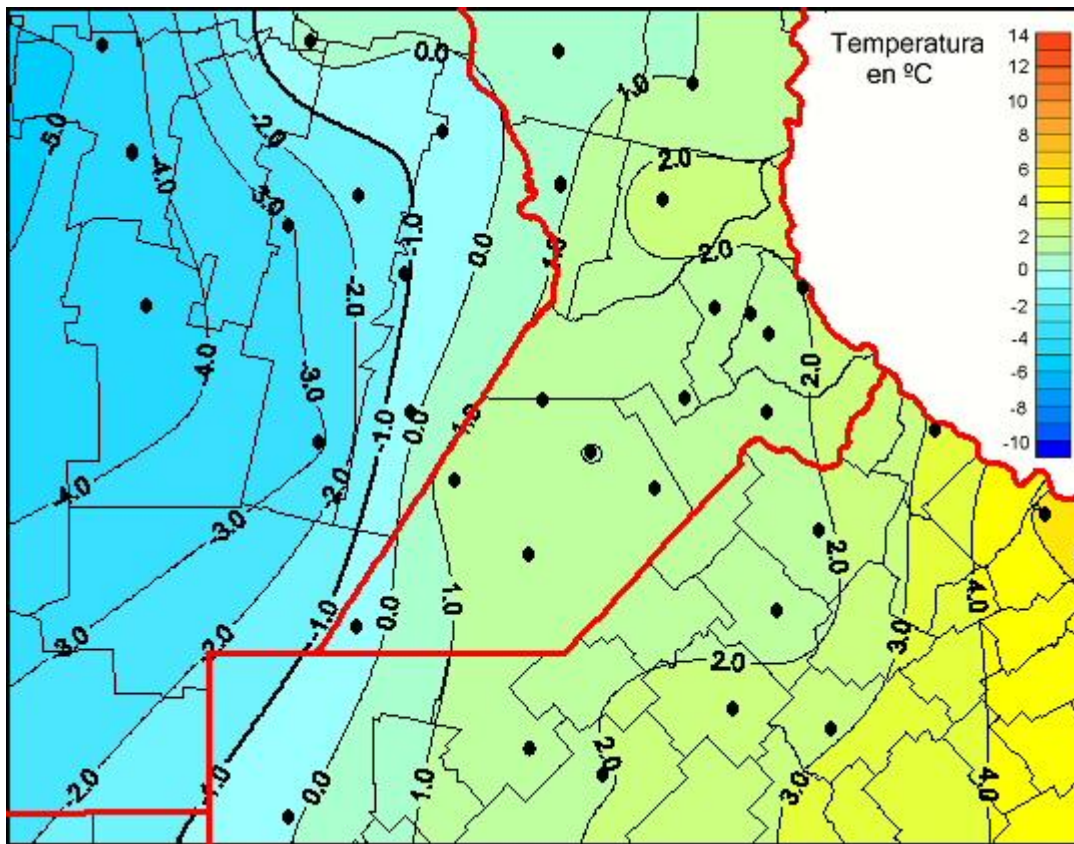

Temperaturas Mínimas

Mapa de temperaturas mínimas de las últimas 24 horas.
(Desde las 8:00AM hasta las 8:00AM). Se actualiza a las 10:00hs.