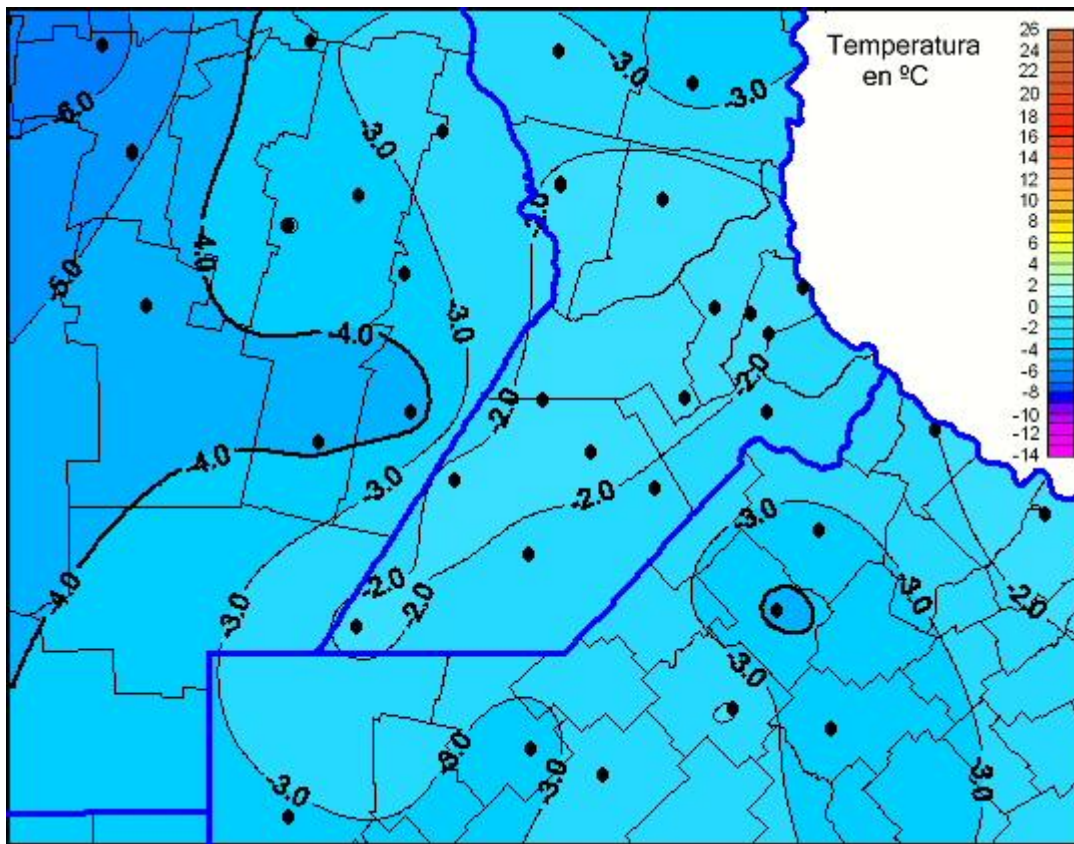

Temperaturas Mínimas

Mapa de temperaturas mínimas de las últimas 24 horas.
(Desde las 8:00AM hasta las 8:00AM). Se actualiza a las 10:00hs.