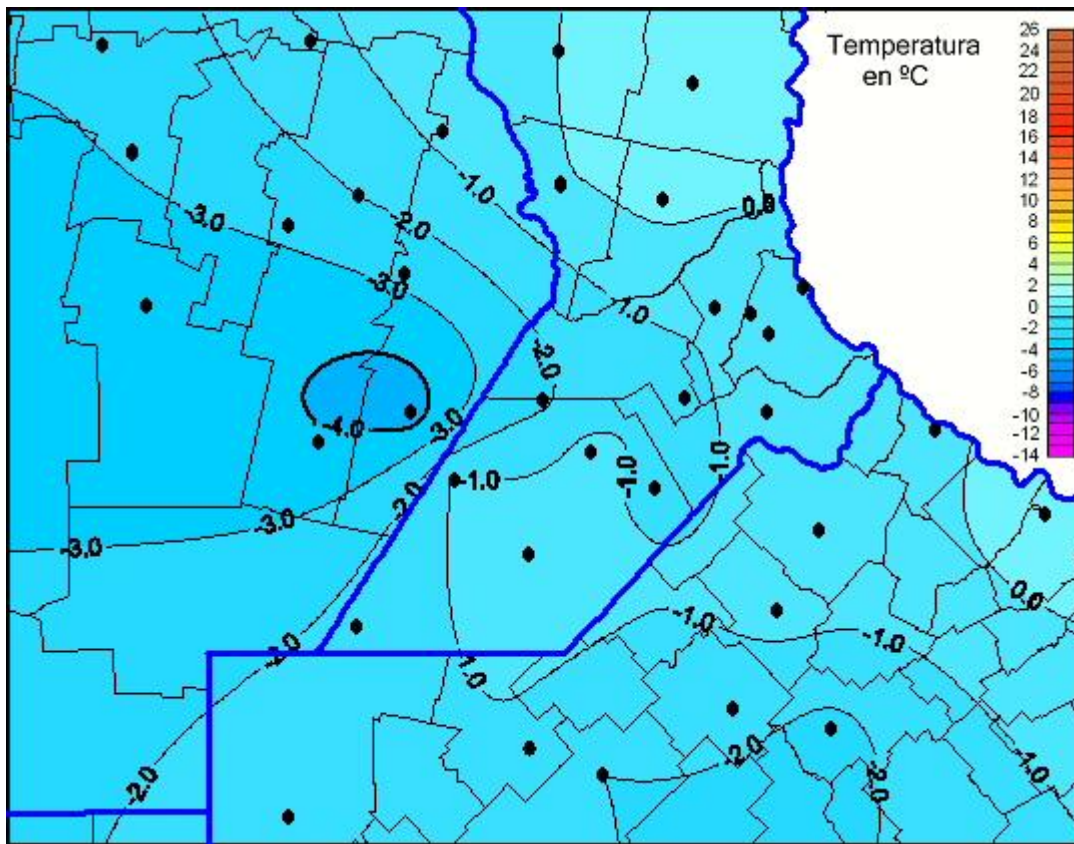

## Temperaturas Mínimas

Mapa de temperaturas mínimas de las las últimas 72 horas.  
(Desde las 8:00AM hasta las 8:00AM). Se actualiza a las 10:00hs.