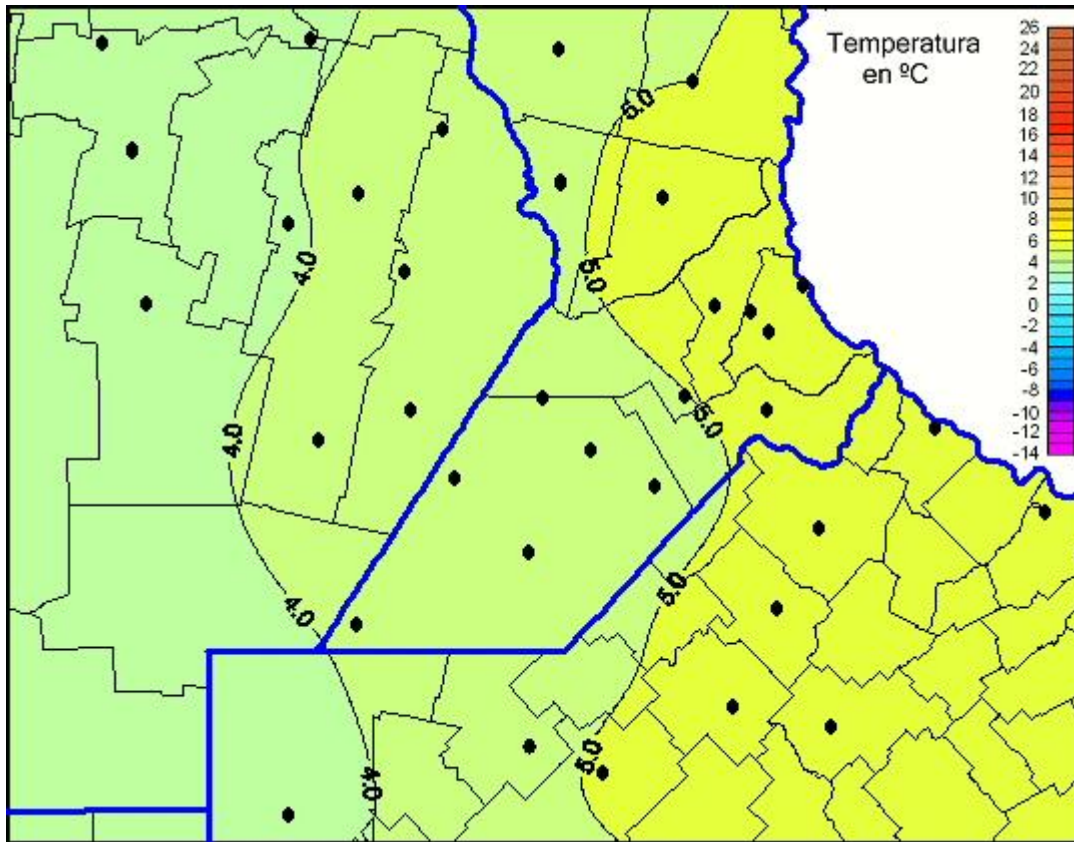

## Temperaturas Mínimas

Mapa de temperaturas mínimas de las las últimas 24 horas.  
(Desde las 8:00AM hasta las 8:00AM). Se actualiza a las 10:00hs.