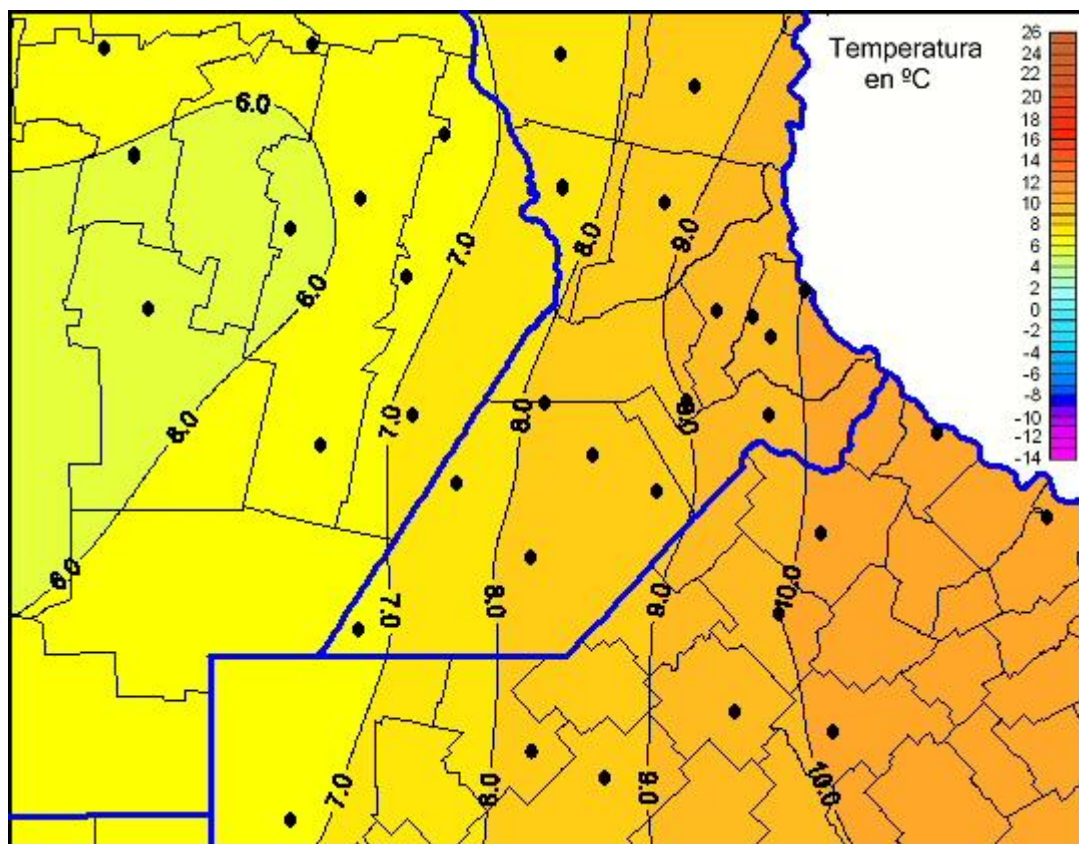

## Temperaturas Mínimas

Mapa de temperaturas mínimas de las las últimas 24 horas.  
(Desde las 8:00AM hasta las 8:00AM). Se actualiza a las 10:00hs.