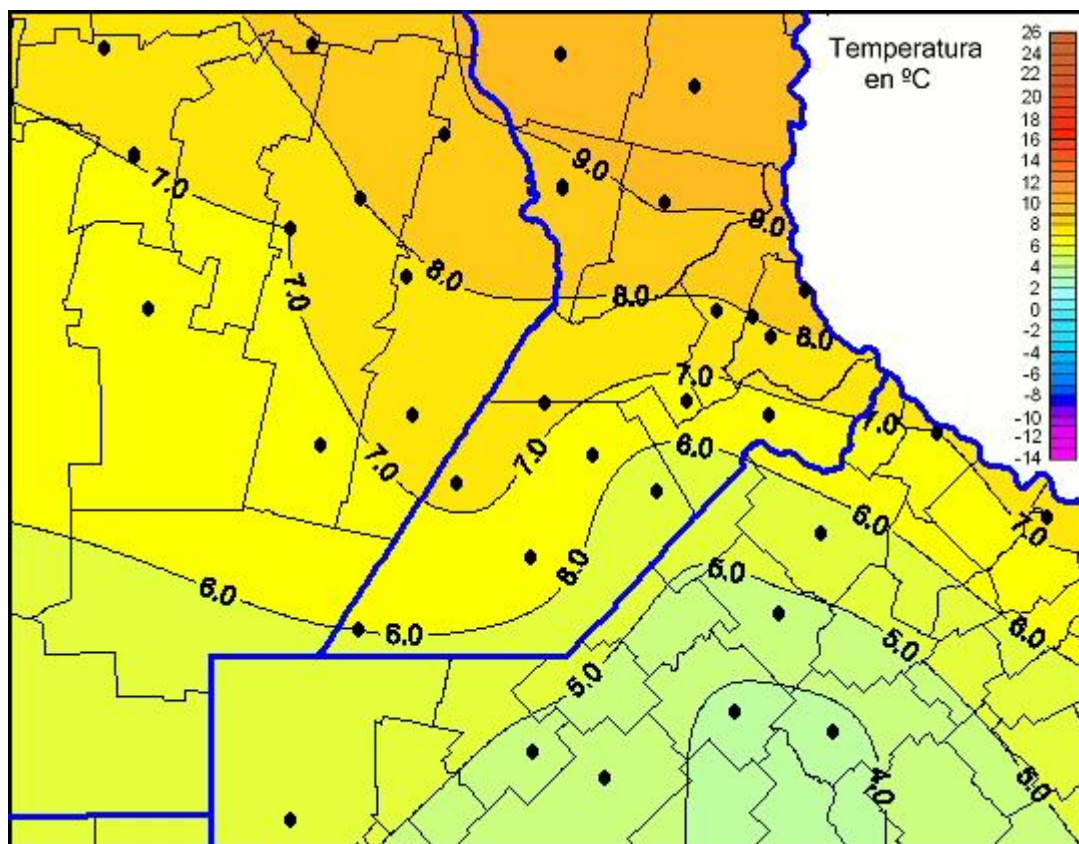

## Temperaturas Mínimas

Mapa de temperaturas mínimas de las las últimas 24 horas.  
(Desde las 8:00AM hasta las 8:00AM). Se actualiza a las 10:00hs.