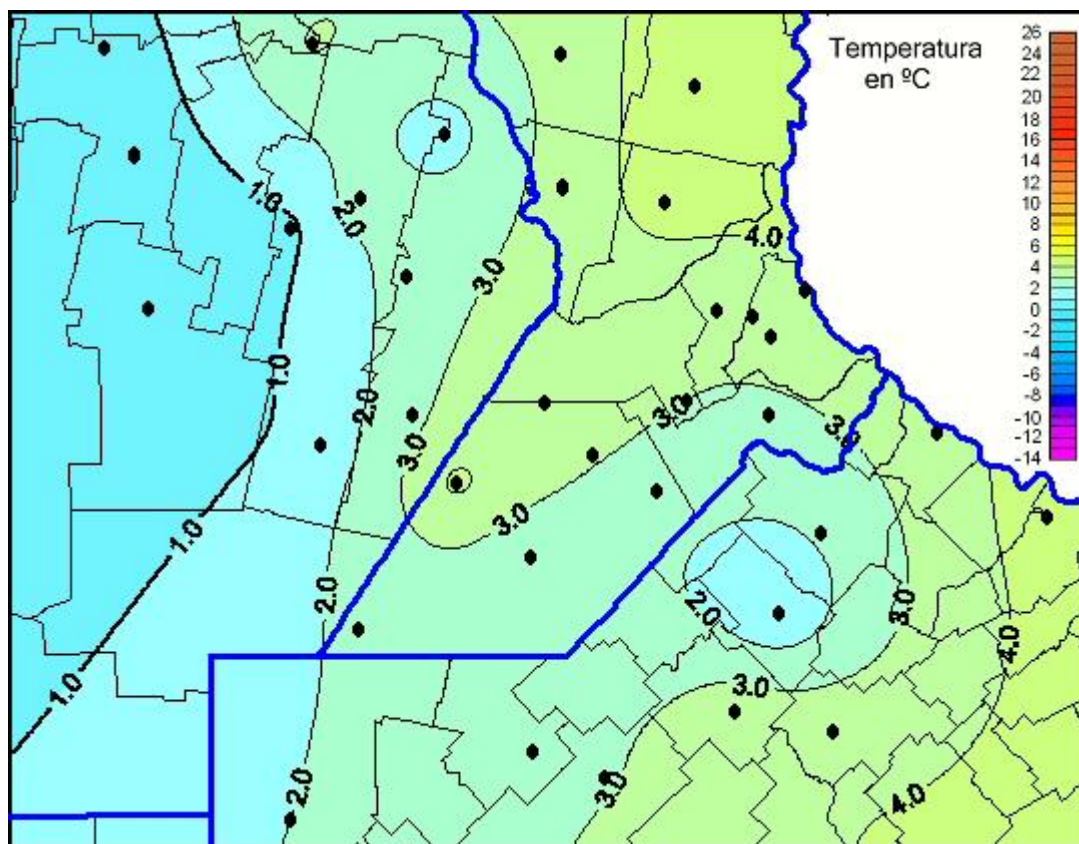

## Temperaturas Mínimas

Mapa de temperaturas mínimas de las últimas 24 horas.  
(Desde las 8:00AM hasta las 8:00AM). Se actualiza a las 10:00hs.