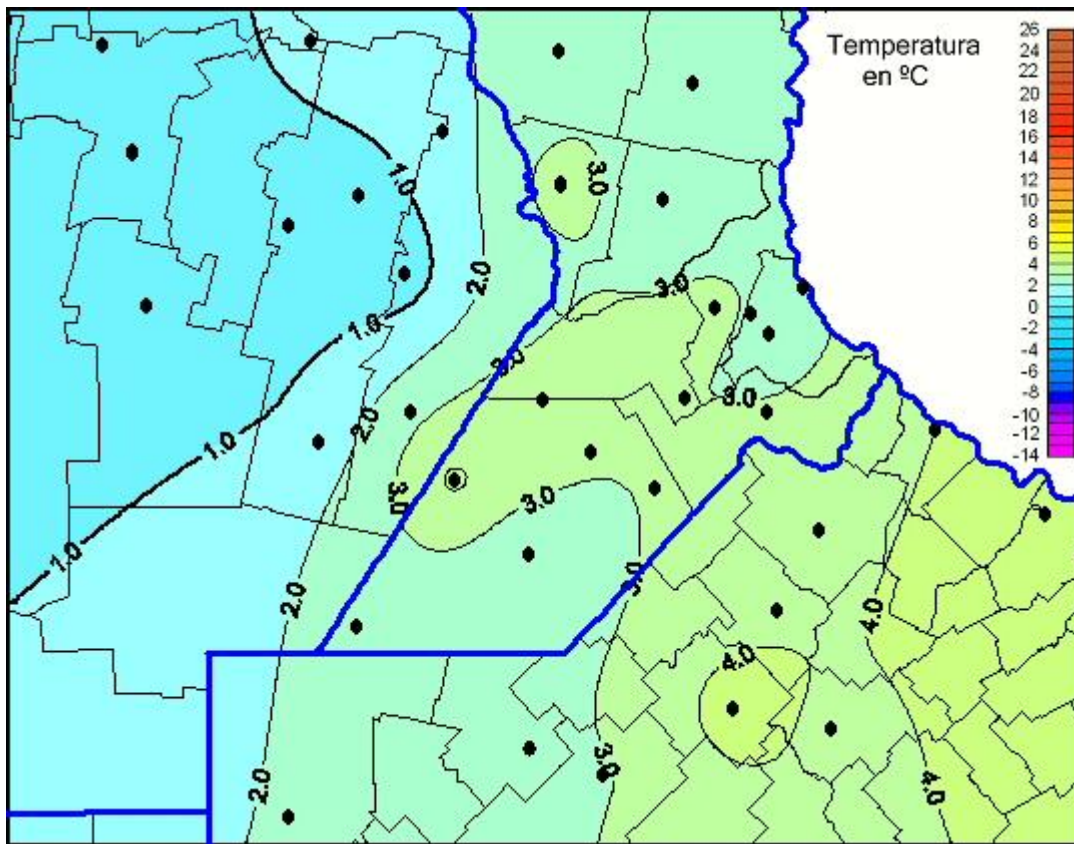

Temperaturas Mínimas

Mapa de temperaturas mínimas de las las últimas 72 horas.
(Desde las 8:00AM hasta las 8:00AM). Se actualiza a las 10:00hs.