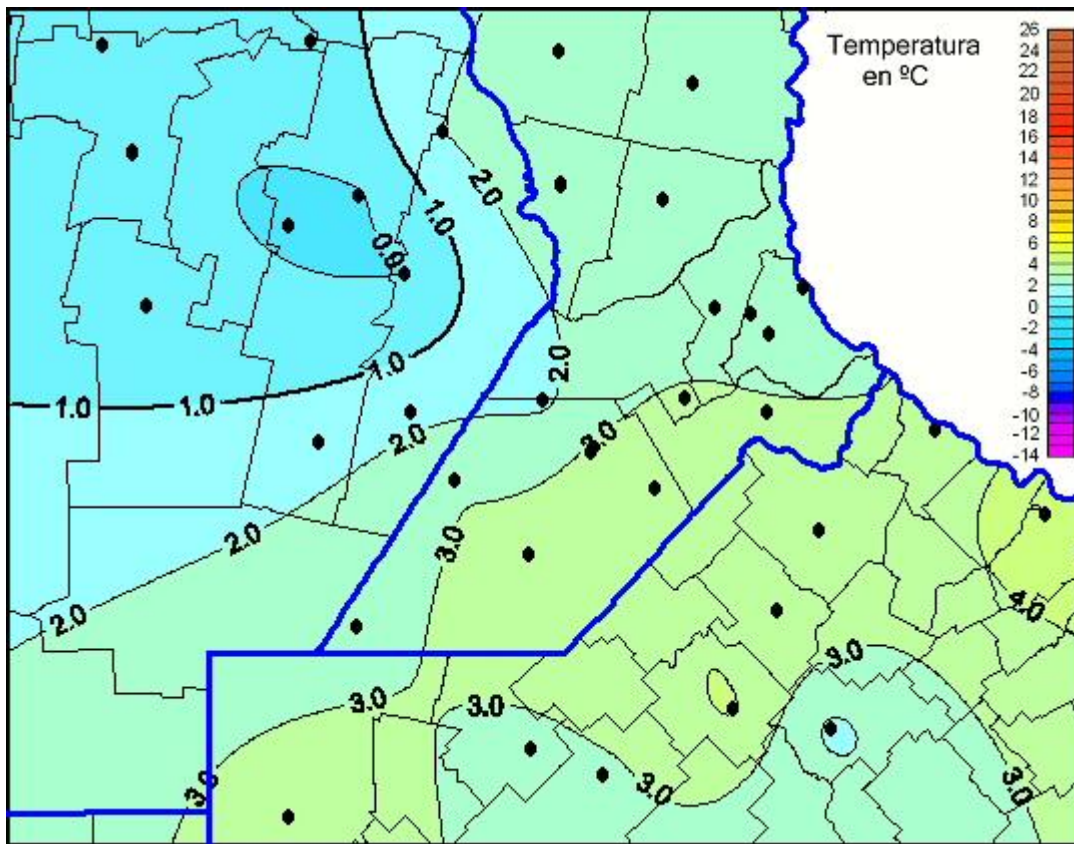

## Temperaturas Mínimas

Mapa de temperaturas mínimas de las las últimas 24 horas.  
(Desde las 8:00AM hasta las 8:00AM). Se actualiza a las 10:00hs.