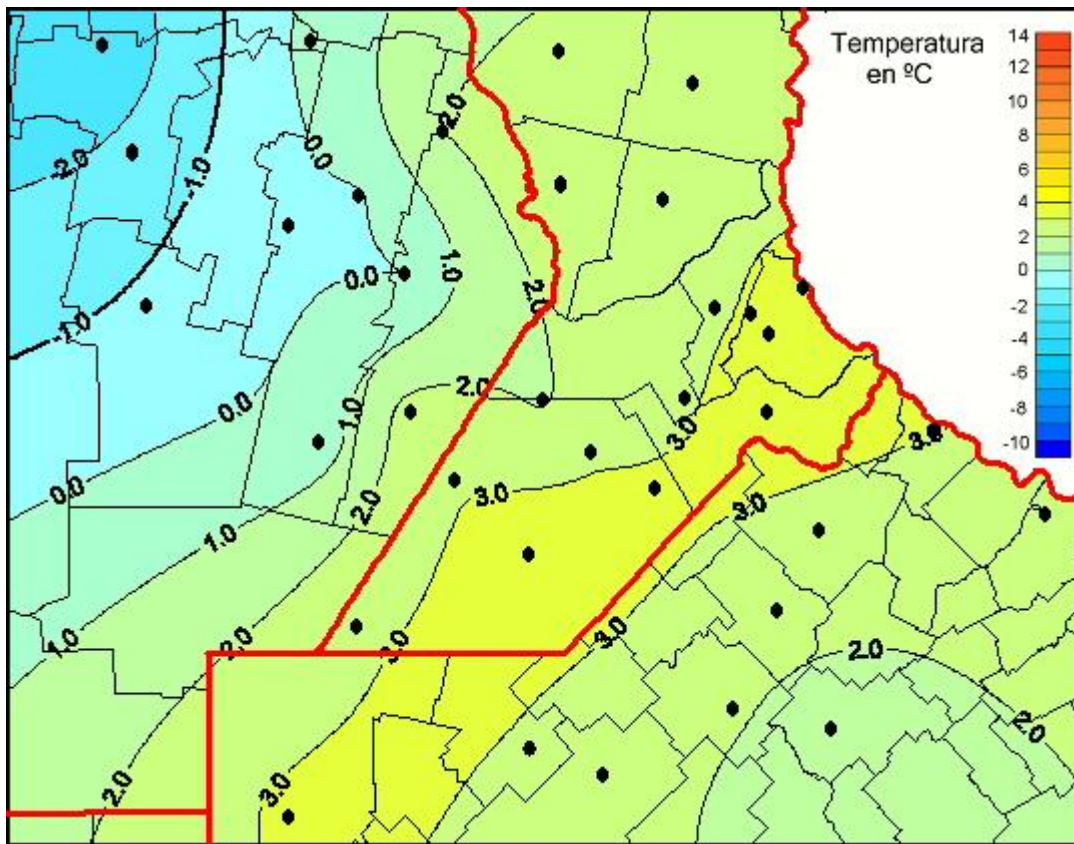

Temperaturas Mínimas

Mapa de temperaturas mínimas de las las últimas 24 horas.
(Desde las 8:00AM hasta las 8:00AM). Se actualiza a las 10:00hs.