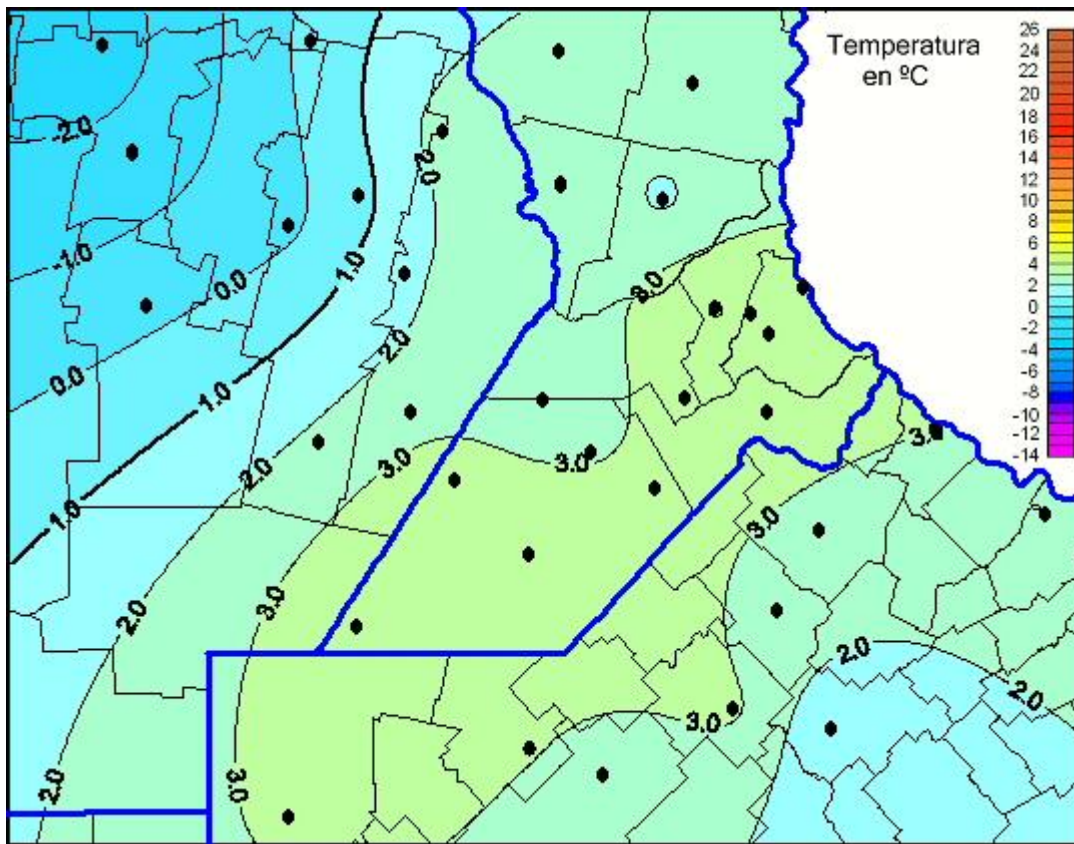

Temperaturas Mínimas

Mapa de temperaturas mínimas de las las últimas 24 horas.
(Desde las 8:00AM hasta las 8:00AM). Se actualiza a las 10:00hs.