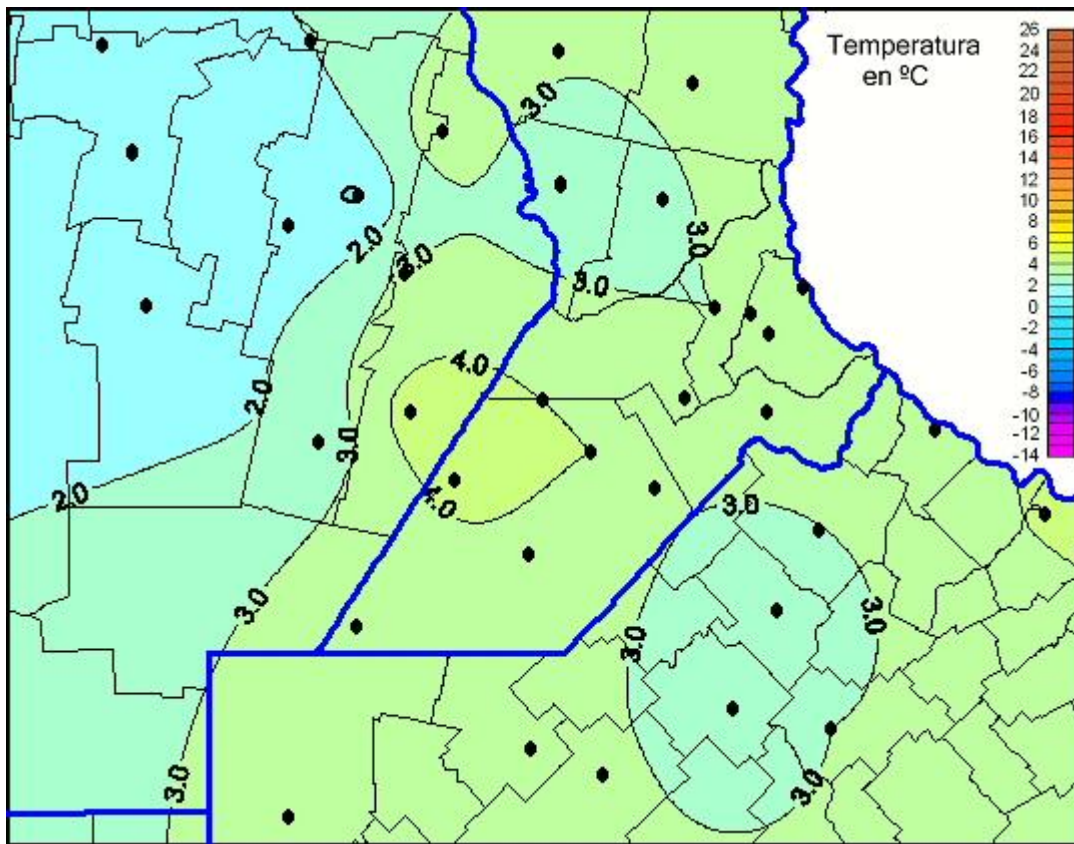

Temperaturas Mínimas

Mapa de temperaturas mínimas de las las últimas 96 horas.
(Desde las 8:00AM hasta las 8:00AM). Se actualiza a las 10:00hs.