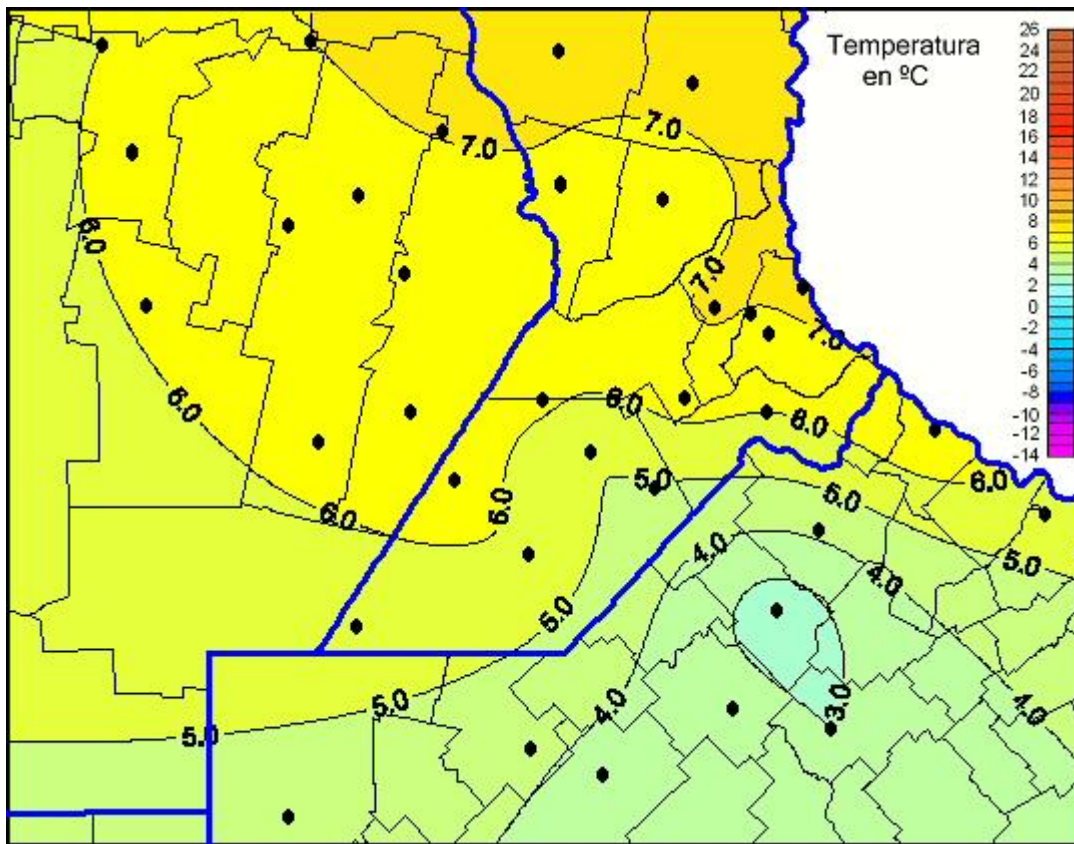

Temperaturas Mínimas

Mapa de temperaturas mínimas de las las últimas 24 horas.
(Desde las 8:00AM hasta las 8:00AM). Se actualiza a las 10:00hs.