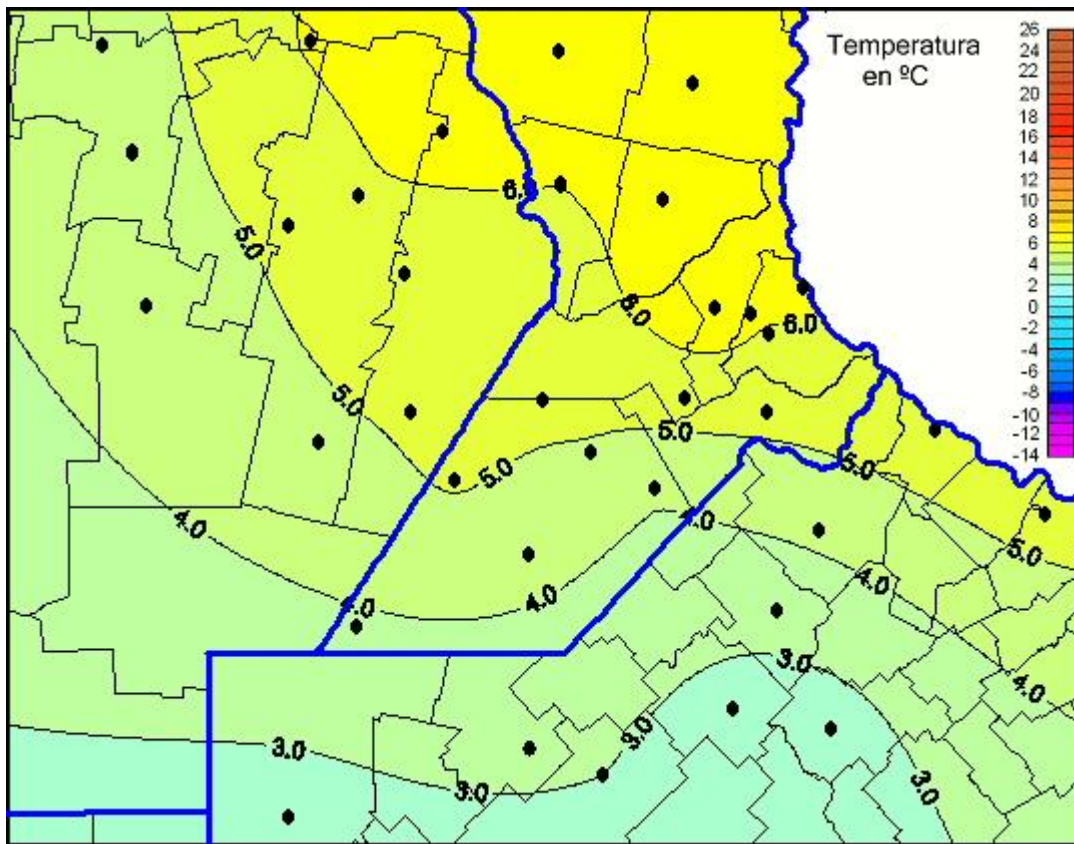

## Temperaturas Mínimas

Mapa de temperaturas mínimas de las las últimas 24 horas.  
(Desde las 8:00AM hasta las 8:00AM). Se actualiza a las 10:00hs.