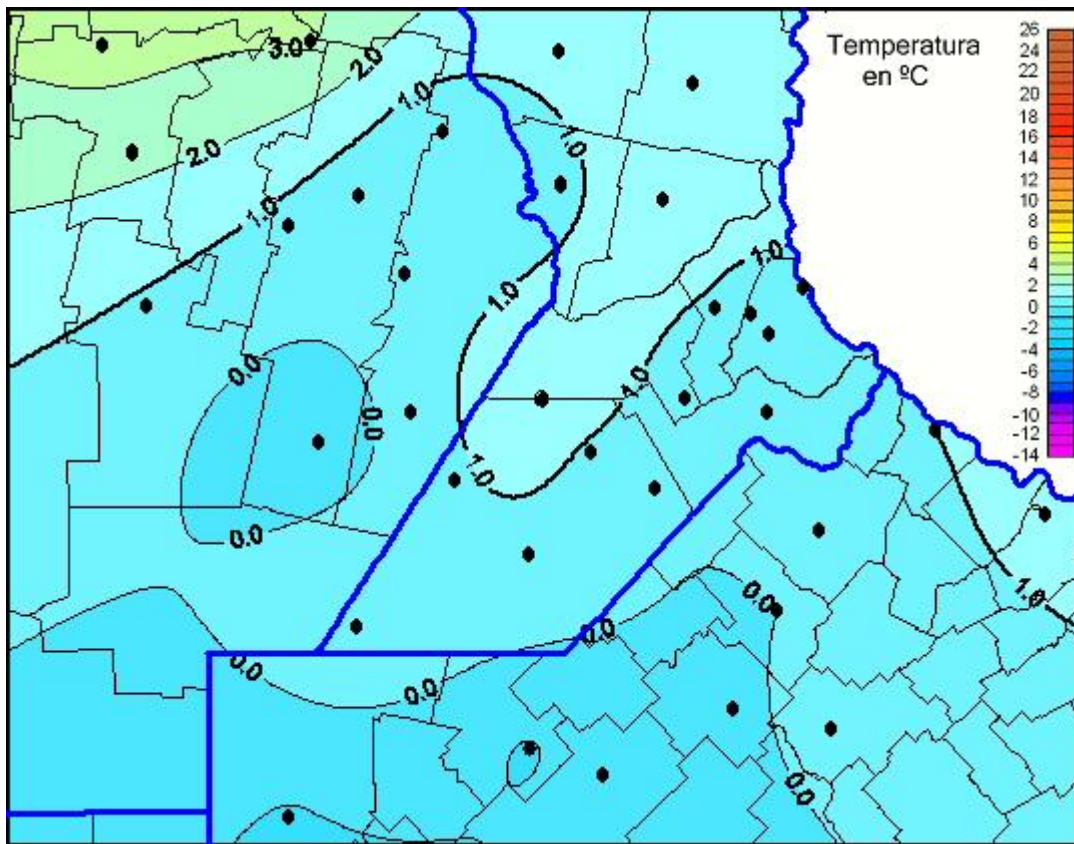

## Temperaturas Mínimas

Mapa de temperaturas mínimas de las las últimas 24 horas.  
(Desde las 8:00AM hasta las 8:00AM). Se actualiza a las 10:00hs.