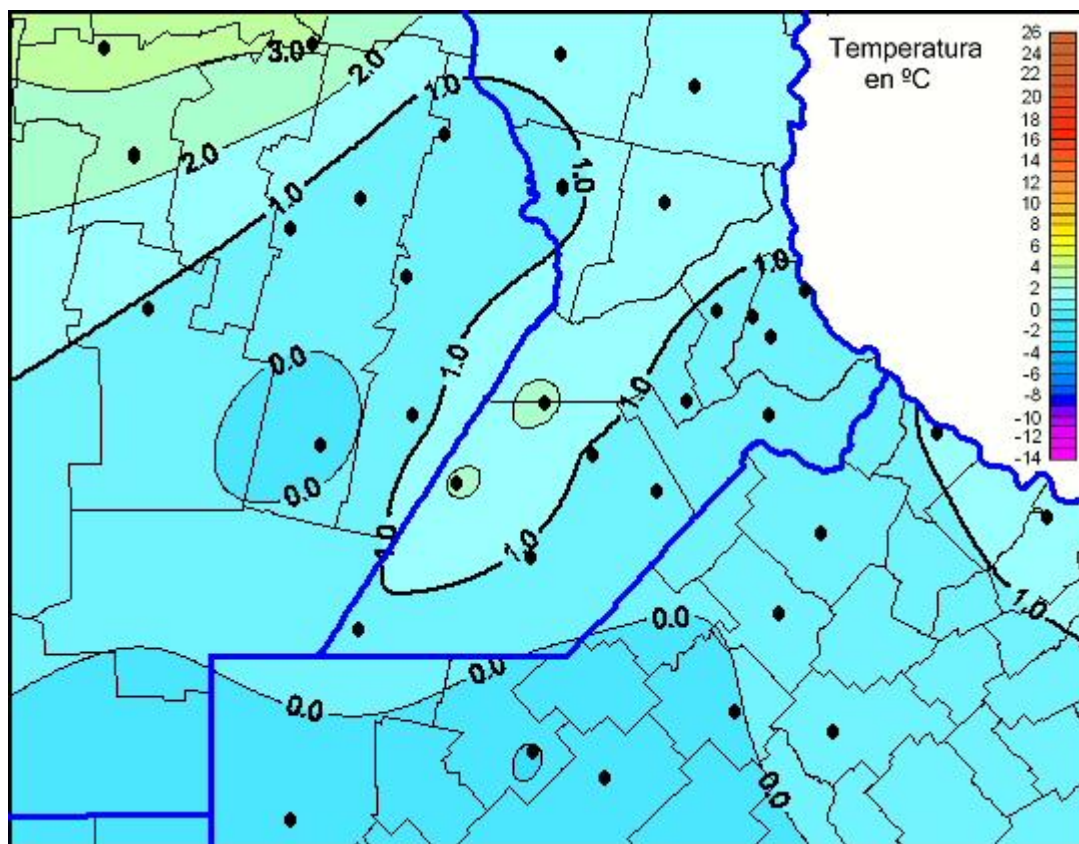

## Temperaturas Mínimas

Mapa de temperaturas mínimas de las últimas 24 horas.  
(Desde las 8:00AM hasta las 8:00AM). Se actualiza a las 10:00hs.