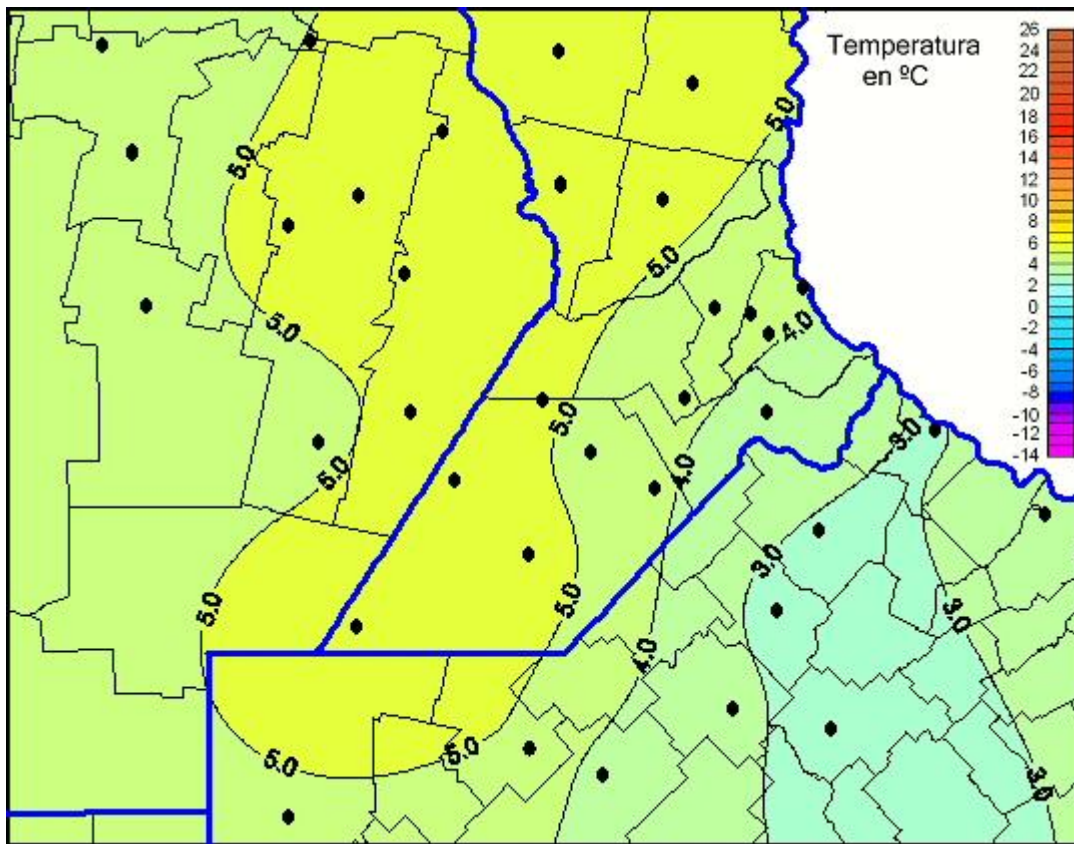

Temperaturas Mínimas

Mapa de temperaturas mínimas de las las últimas 72 horas.
(Desde las 8:00AM hasta las 8:00AM). Se actualiza a las 10:00hs.