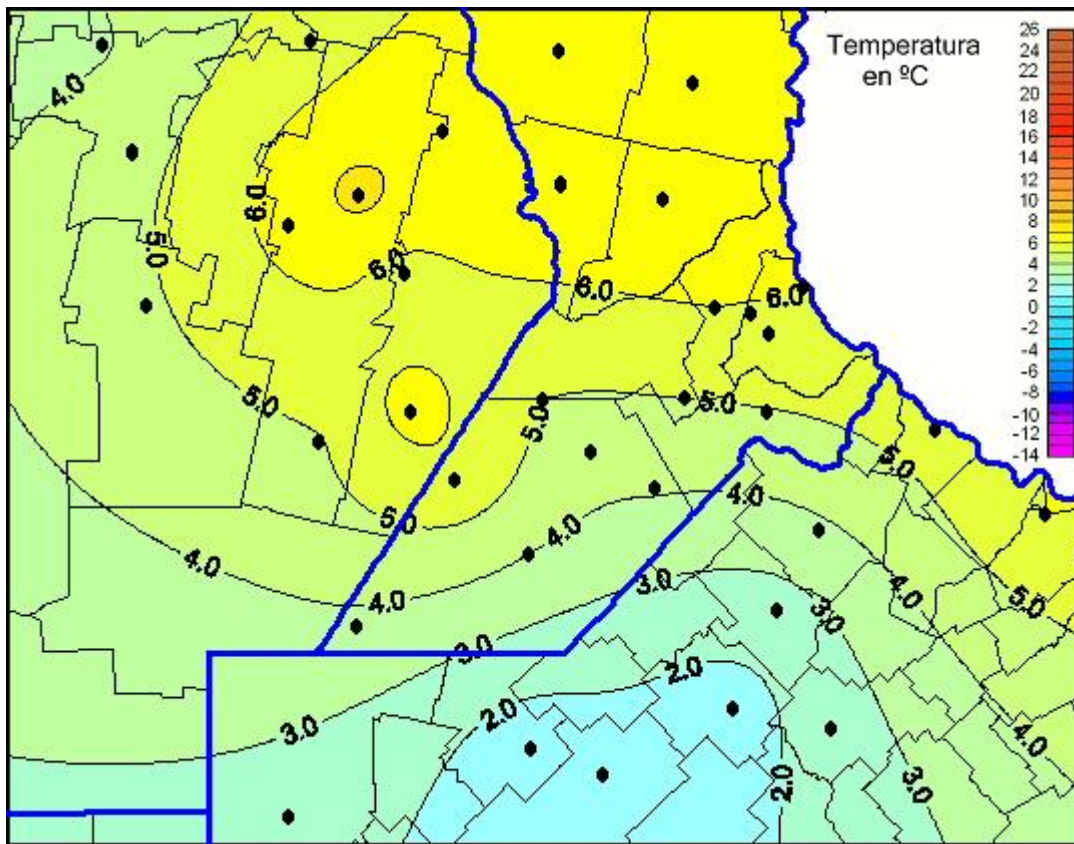

Temperaturas Mínimas

Mapa de temperaturas mínimas de las las últimas 24 horas.
(Desde las 8:00AM hasta las 8:00AM). Se actualiza a las 10:00hs.