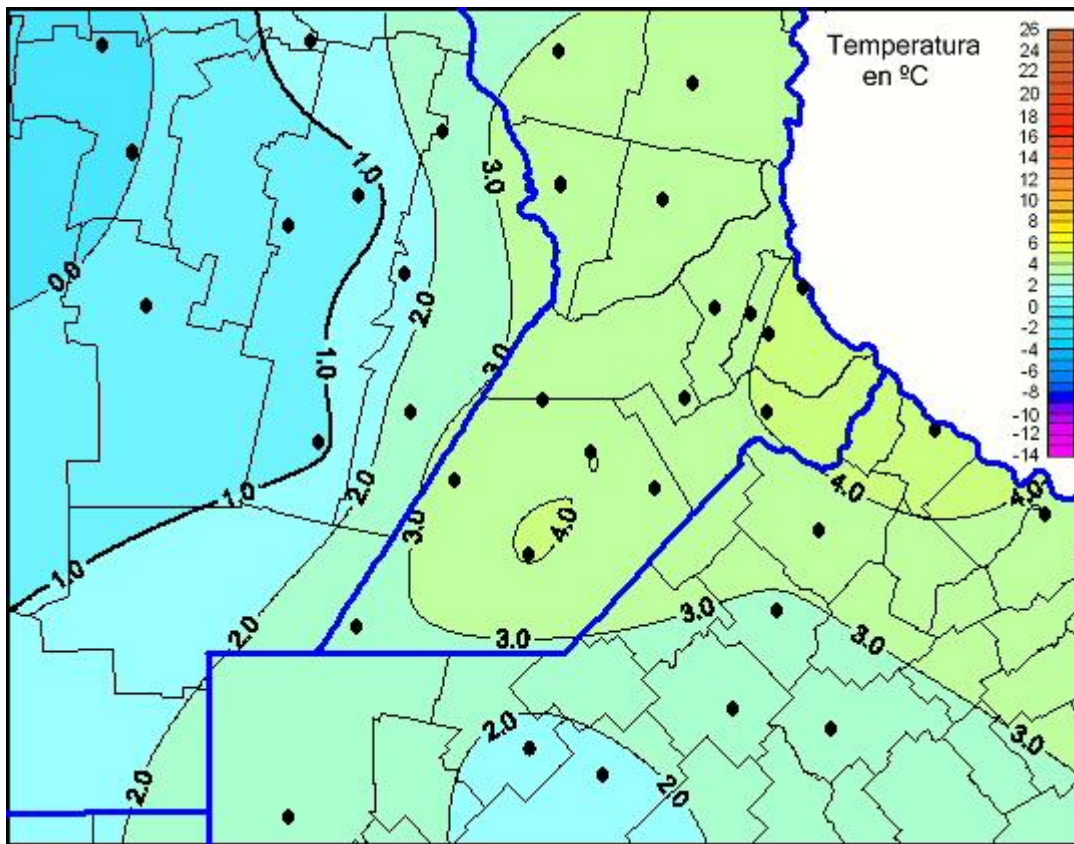

Temperaturas Mínimas

Mapa de temperaturas mínimas de las las últimas 24 horas.
(Desde las 8:00AM hasta las 8:00AM). Se actualiza a las 10:00hs.