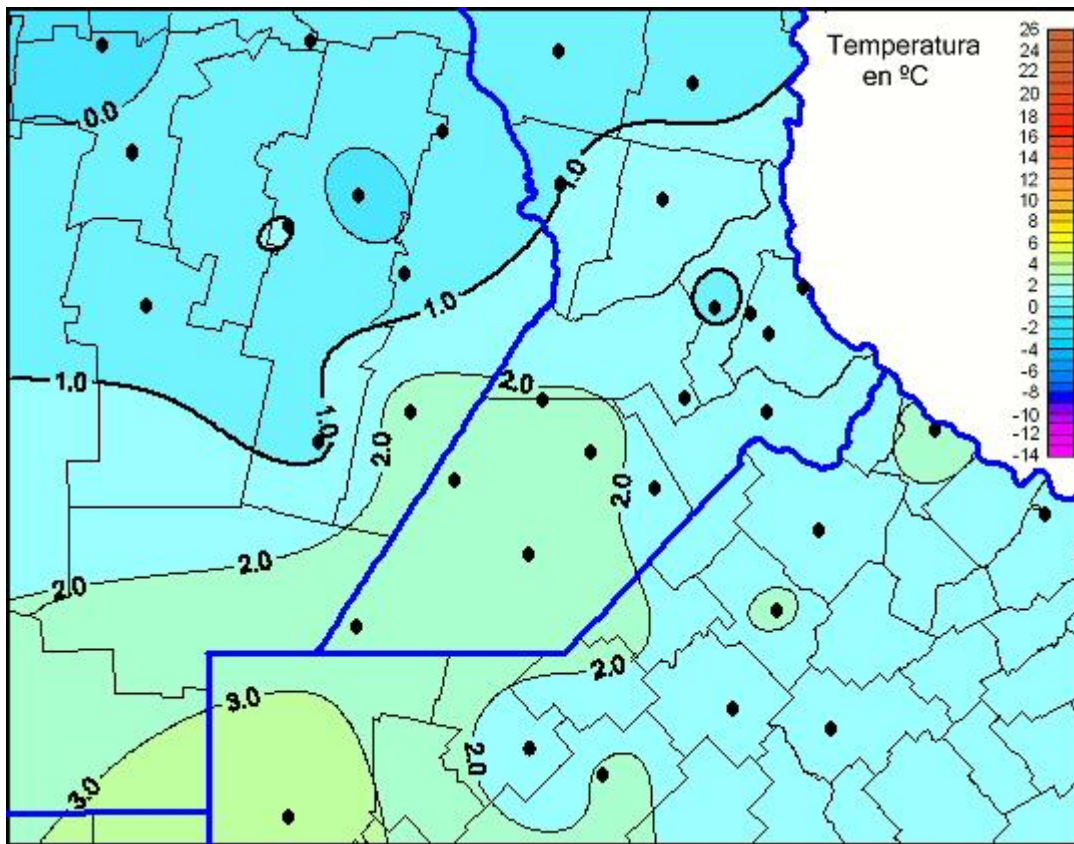

## Temperaturas Mínimas

Mapa de temperaturas mínimas de las las últimas 24 horas.  
(Desde las 8:00AM hasta las 8:00AM). Se actualiza a las 10:00hs.