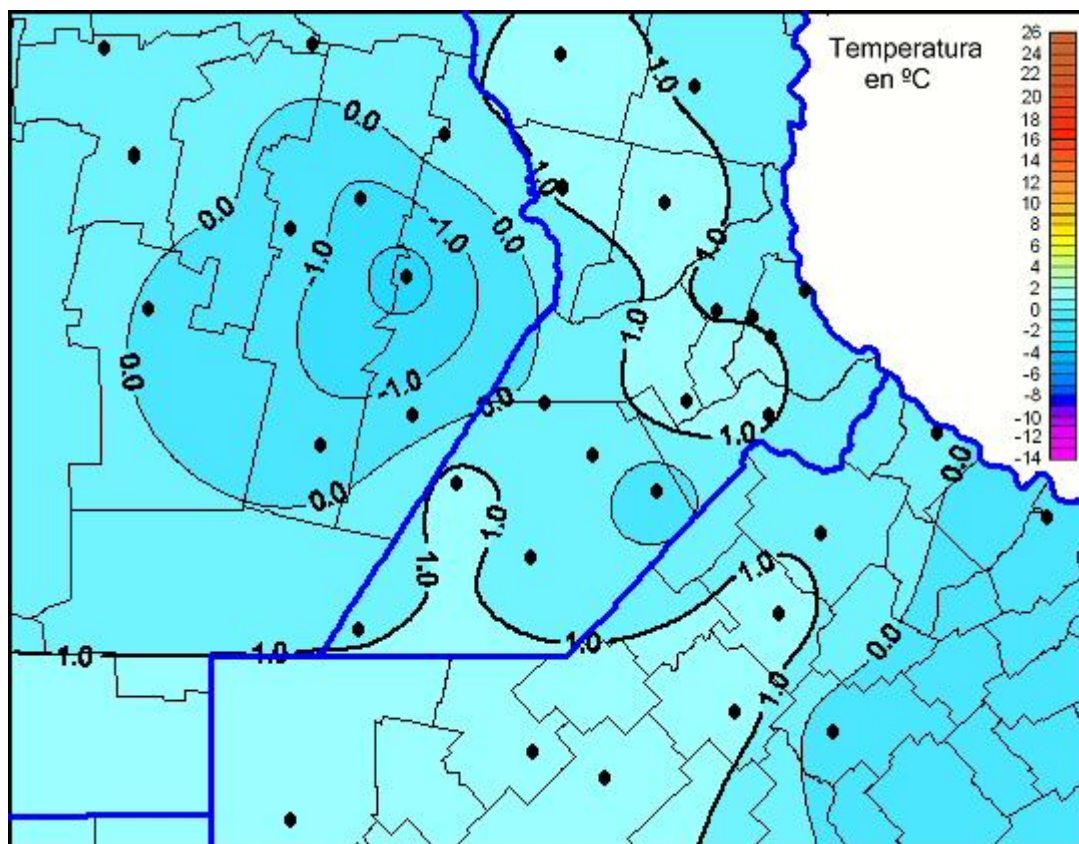

Temperaturas Mínimas

Mapa de temperaturas mínimas de las las últimas 24 horas.
(Desde las 8:00AM hasta las 8:00AM). Se actualiza a las 10:00hs.