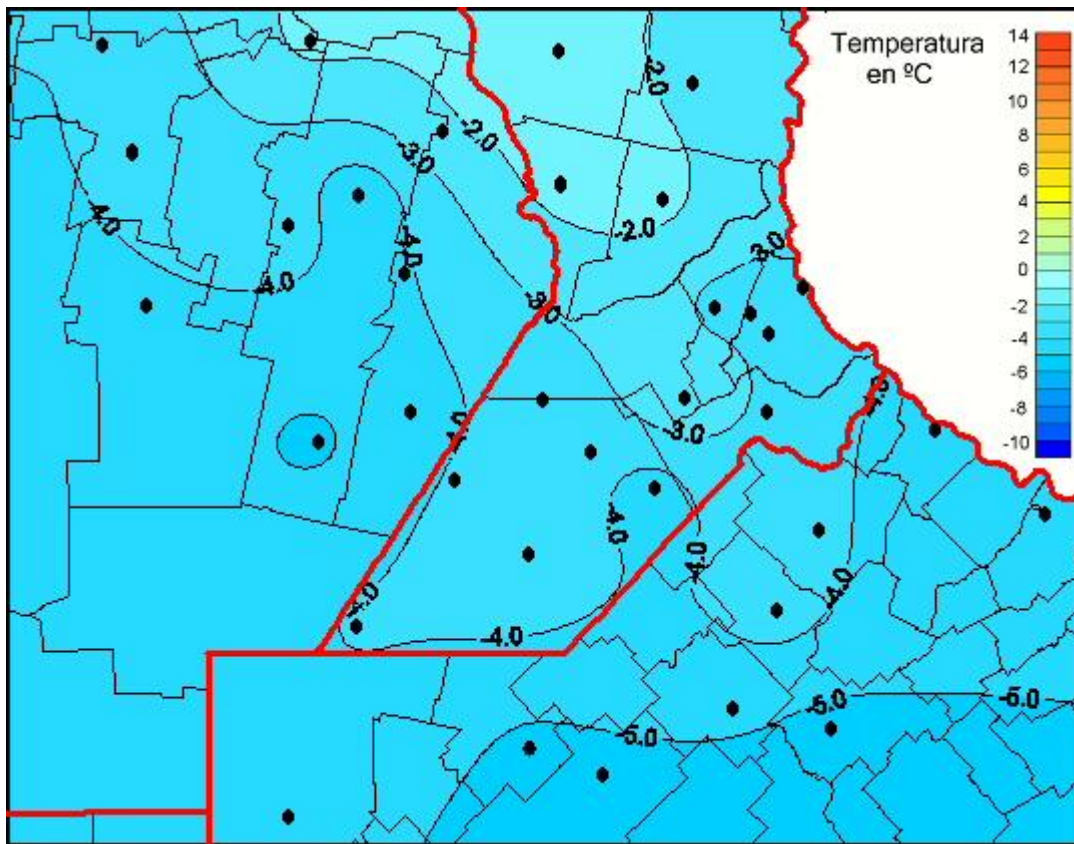

## Temperaturas Mínimas

Mapa de temperaturas mínimas de las las últimas 72 horas.  
(Desde las 8:00AM hasta las 8:00AM). Se actualiza a las 10:00hs.