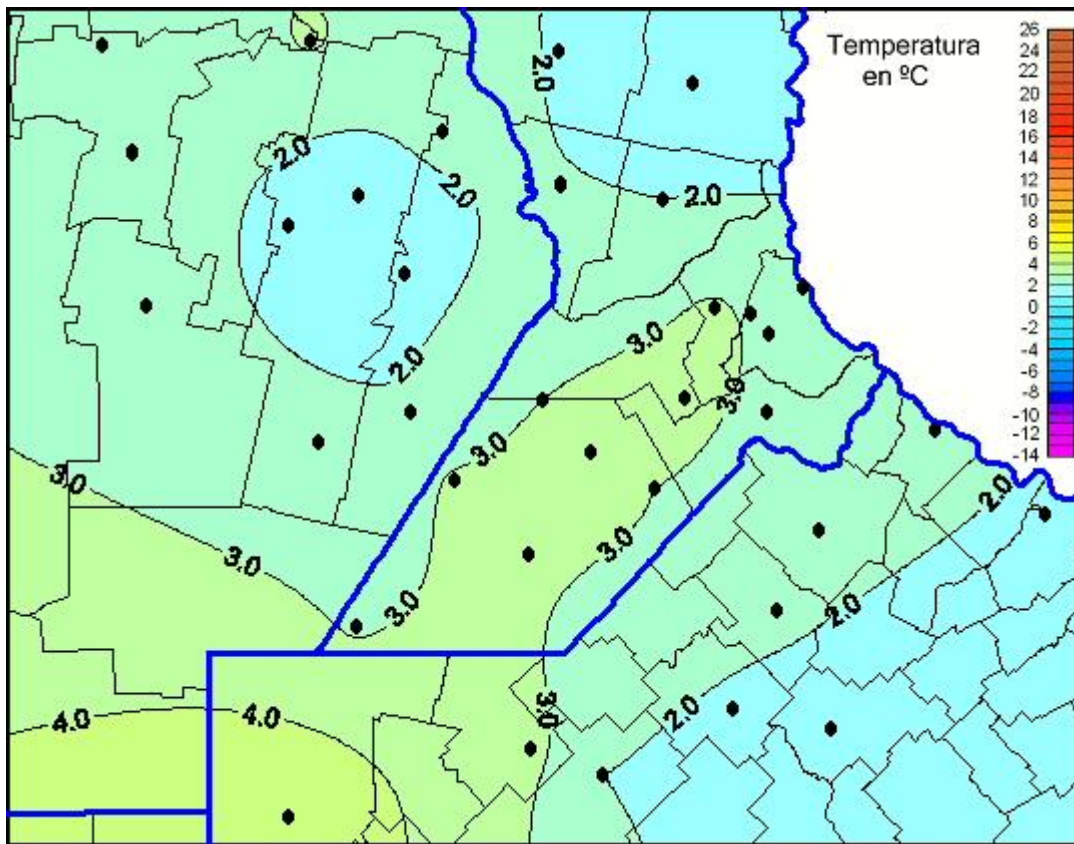

Temperaturas Mínimas

Mapa de temperaturas mínimas de las las últimas 24 horas.
(Desde las 8:00AM hasta las 8:00AM). Se actualiza a las 10:00hs.