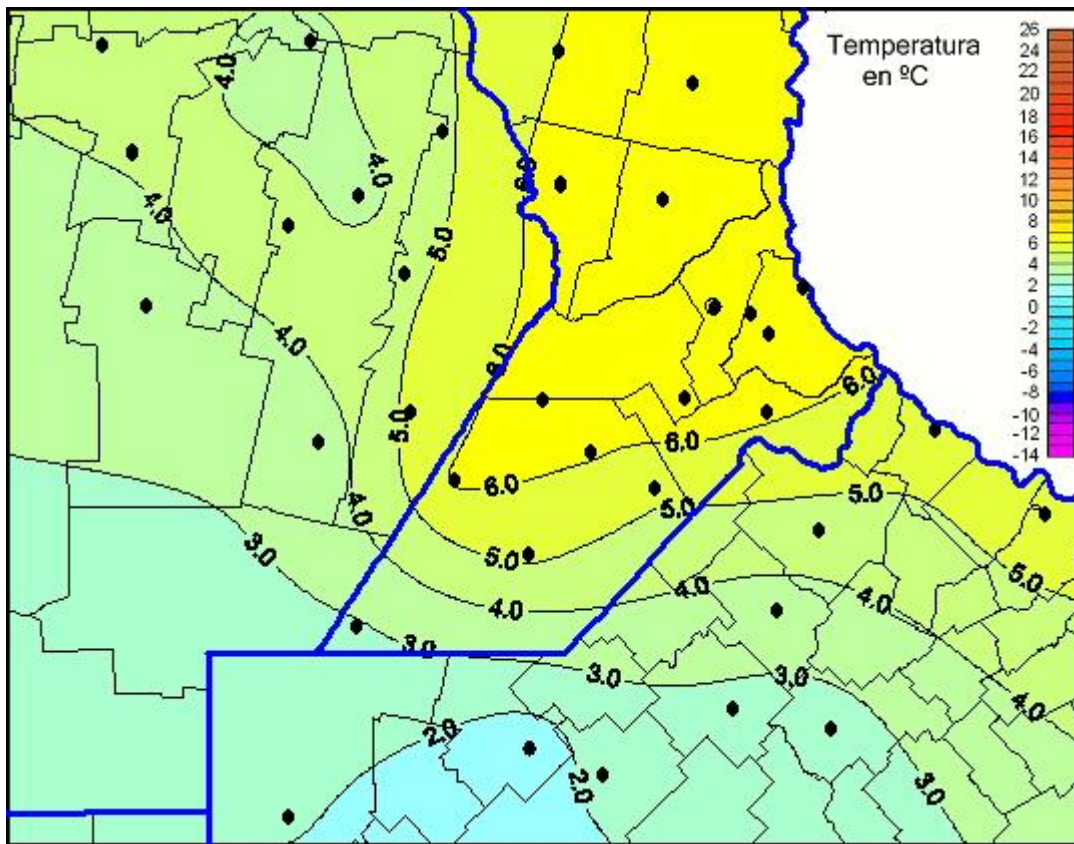

Temperaturas Mínimas

Mapa de temperaturas mínimas de las las últimas 48 horas.
(Desde las 8:00AM hasta las 8:00AM). Se actualiza a las 10:00hs.