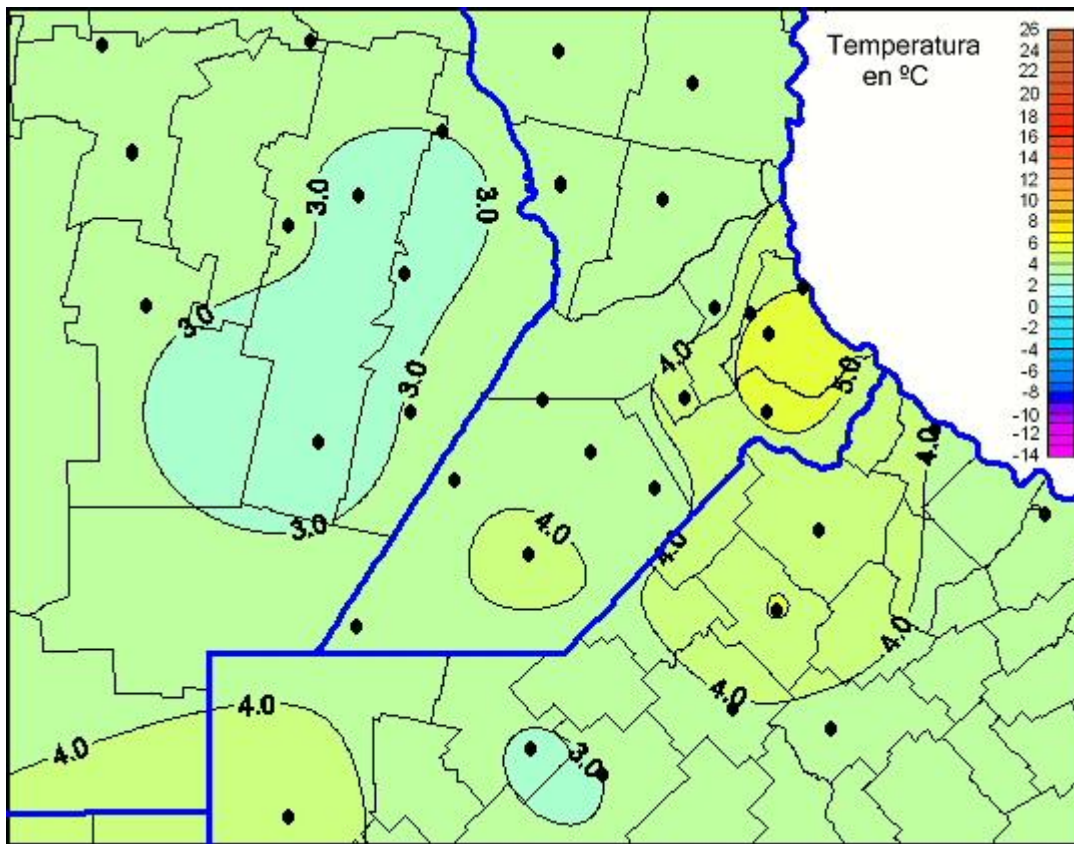

Temperaturas Mínimas

Mapa de temperaturas mínimas de las las últimas 24 horas.
(Desde las 8:00AM hasta las 8:00AM). Se actualiza a las 10:00hs.