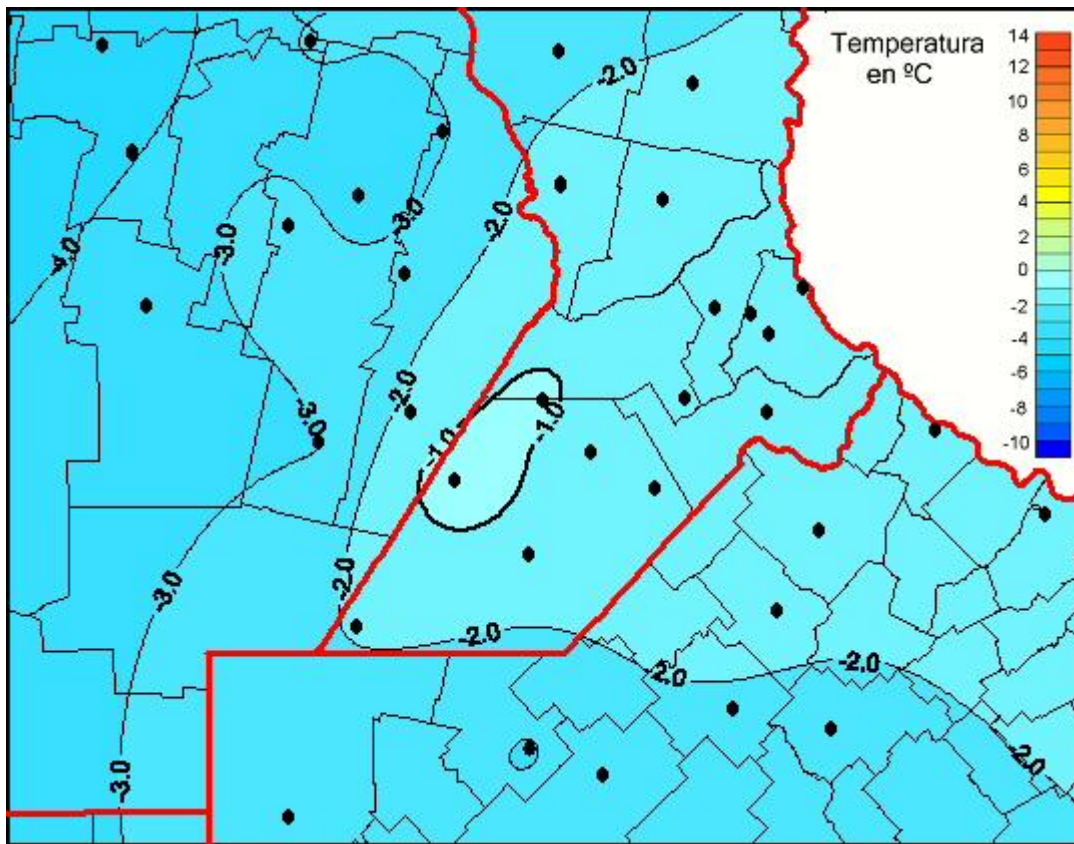

Temperaturas Mínimas

Mapa de temperaturas mínimas de las las últimas 72 horas.
(Desde las 8:00AM hasta las 8:00AM). Se actualiza a las 10:00hs.