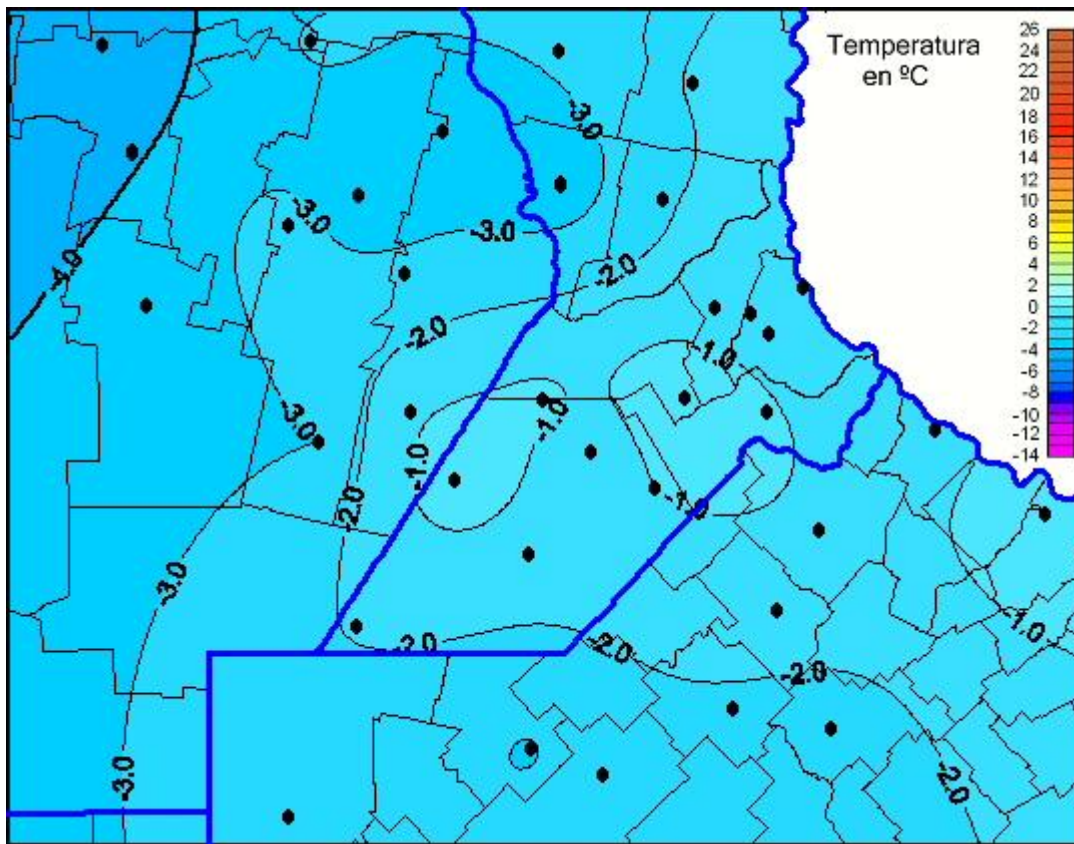

## Temperaturas Mínimas

Mapa de temperaturas mínimas de las las últimas 24 horas.  
(Desde las 8:00AM hasta las 8:00AM). Se actualiza a las 10:00hs.