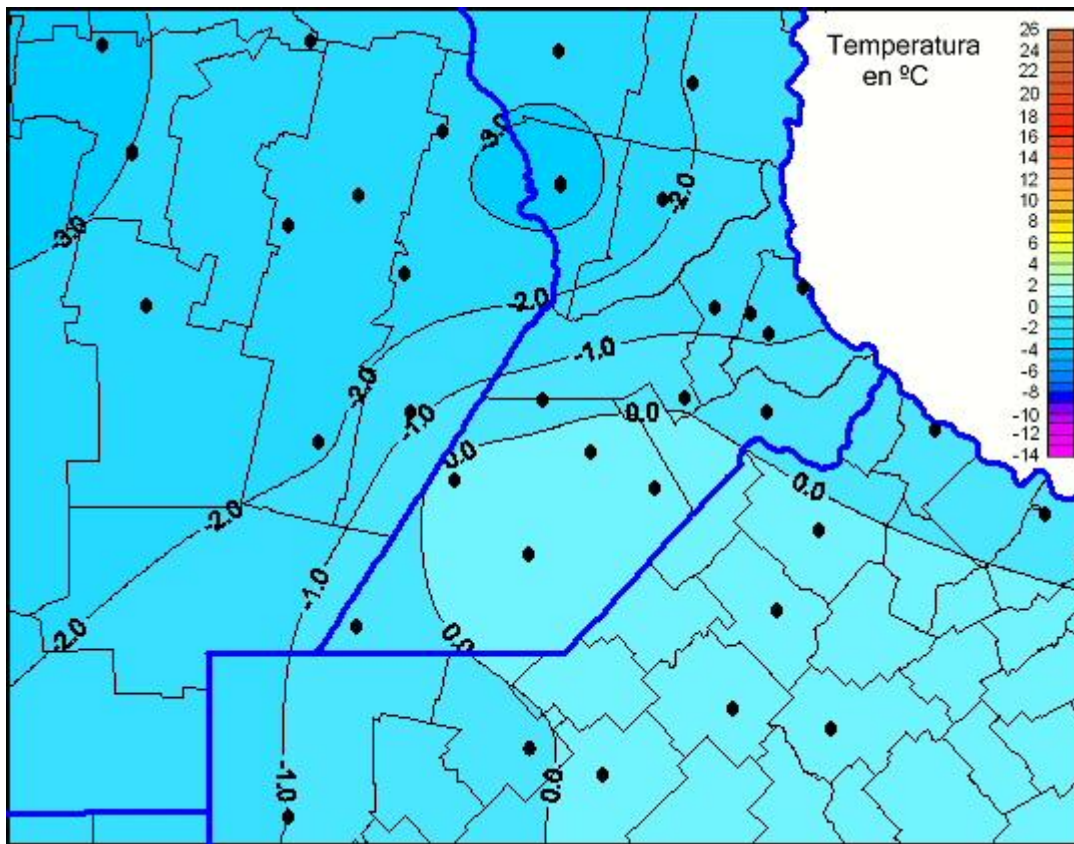

## Temperaturas Mínimas

Mapa de temperaturas mínimas de las las últimas 24 horas.  
(Desde las 8:00AM hasta las 8:00AM). Se actualiza a las 10:00hs.

BOLSA  
DE COMERCIO  
DE ROSARIO

 [www.facebook.com/BCROficial](http://www.facebook.com/BCROficial)