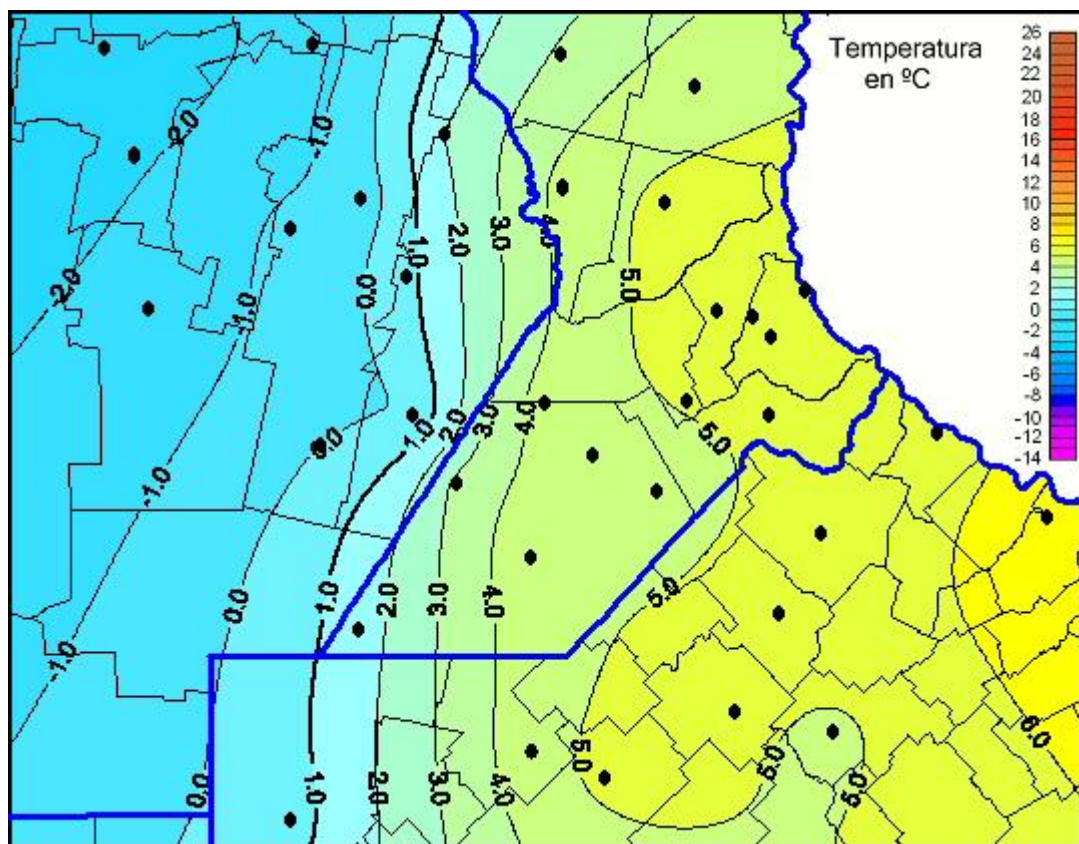

## Temperaturas Mínimas

Mapa de temperaturas mínimas de las las últimas 24 horas.  
(Desde las 8:00AM hasta las 8:00AM). Se actualiza a las 10:00hs.