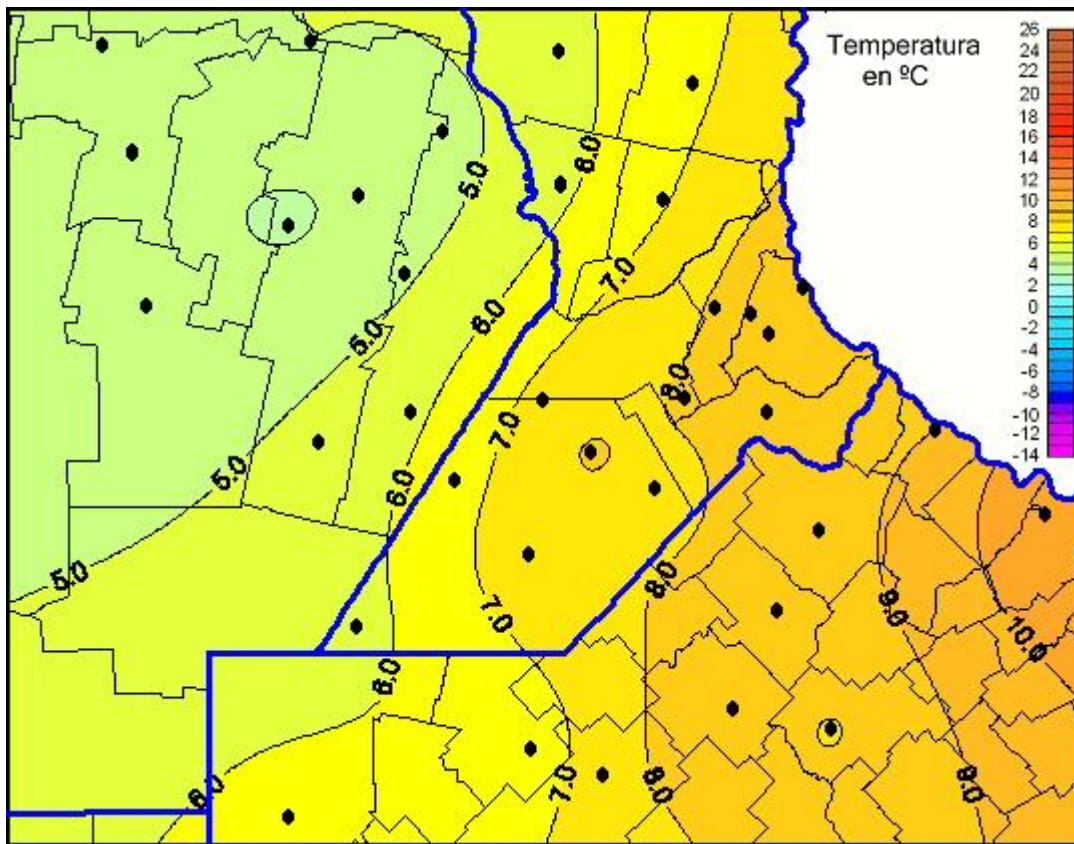

Temperaturas Mínimas

Mapa de temperaturas mínimas de las las últimas 24 horas.
(Desde las 8:00AM hasta las 8:00AM). Se actualiza a las 10:00hs.