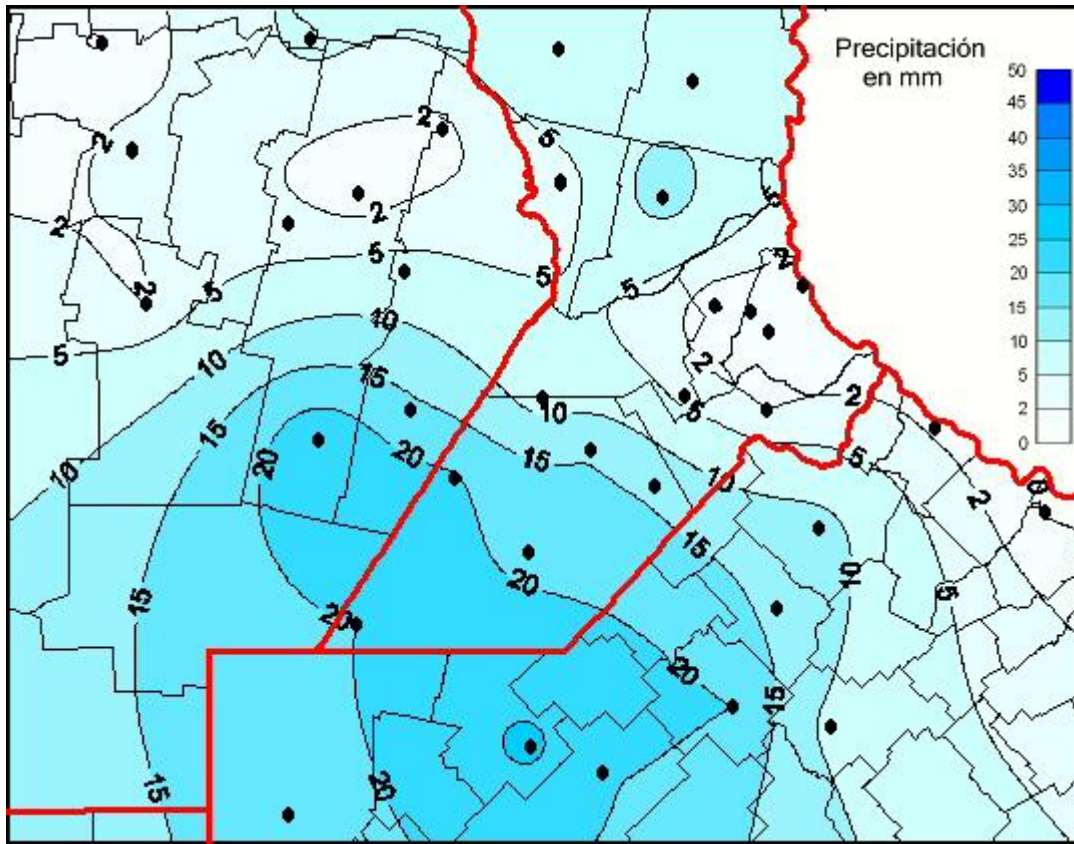

## Lluvias

Mapa de precipitación acumulada en las últimas 24 horas.  
(Desde las 8:00AM hasta las 8:00AM). Se actualiza a las 10:00hs.