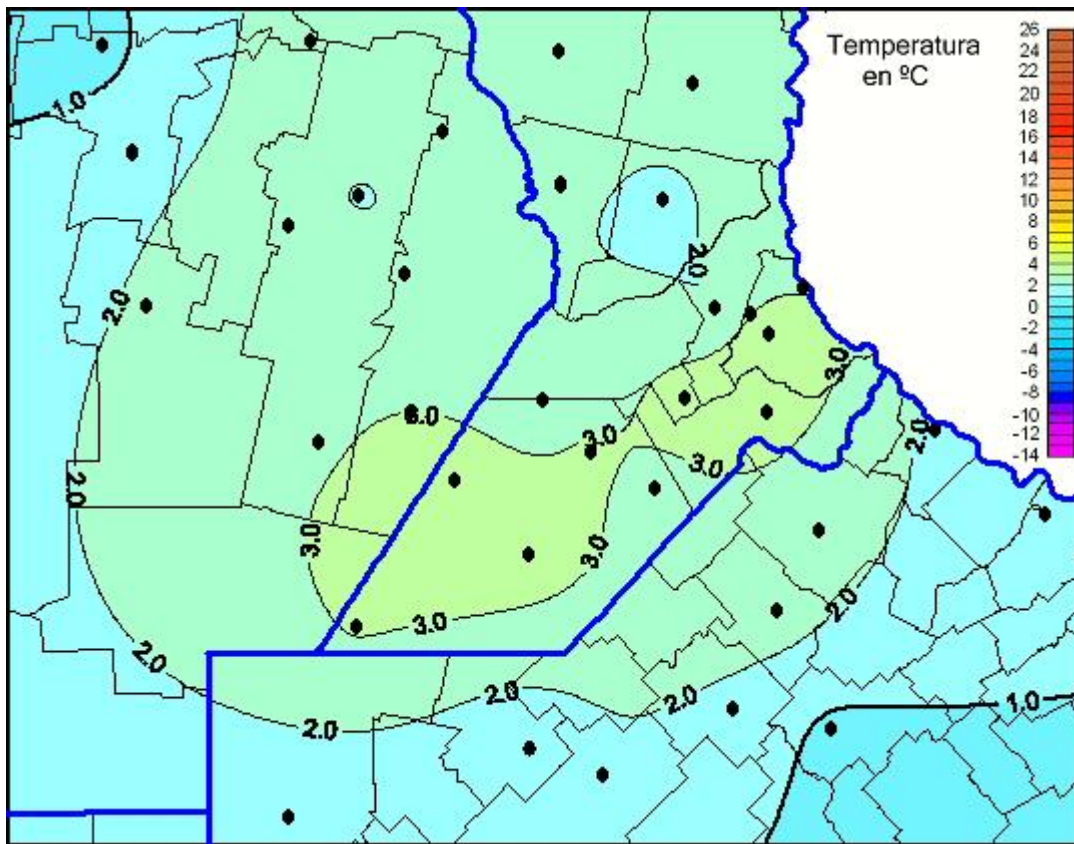

## Temperaturas Mínimas

Mapa de temperaturas mínimas de las las últimas 72 horas.  
(Desde las 8:00AM hasta las 8:00AM). Se actualiza a las 10:00hs.