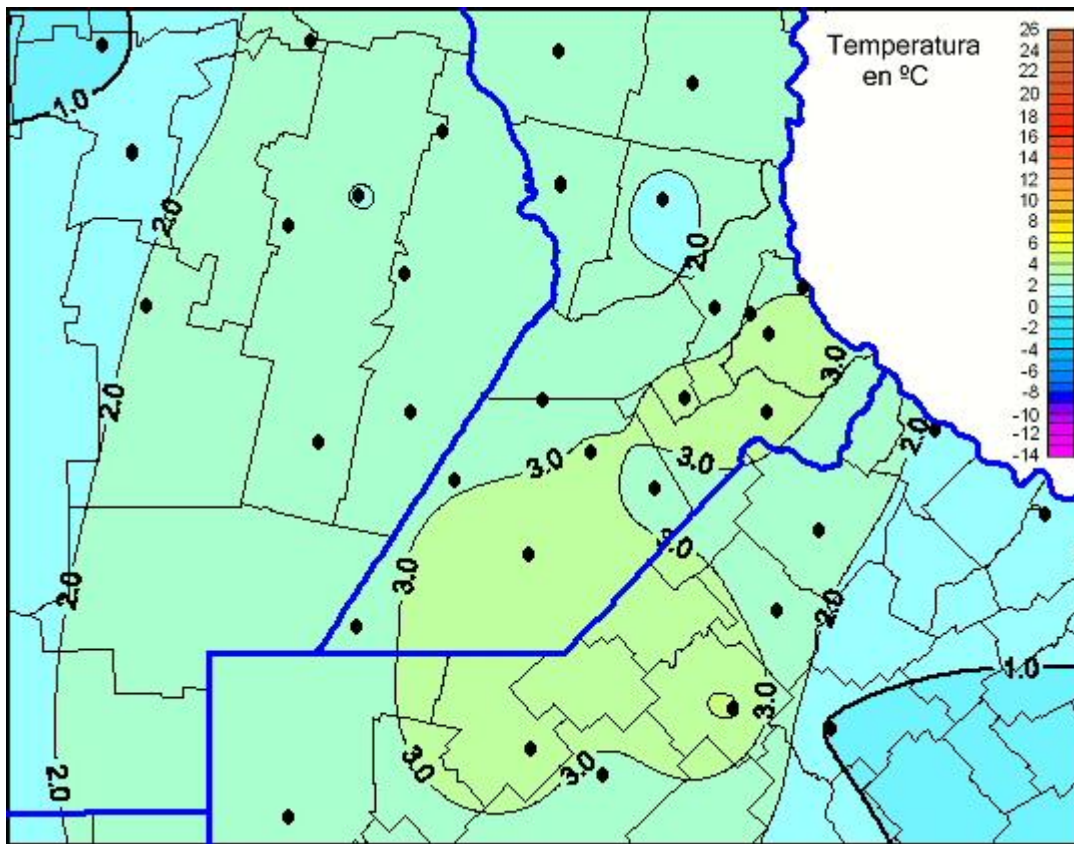

## Temperaturas Mínimas

Mapa de temperaturas mínimas de las las últimas 24 horas.  
(Desde las 8:00AM hasta las 8:00AM). Se actualiza a las 10:00hs.