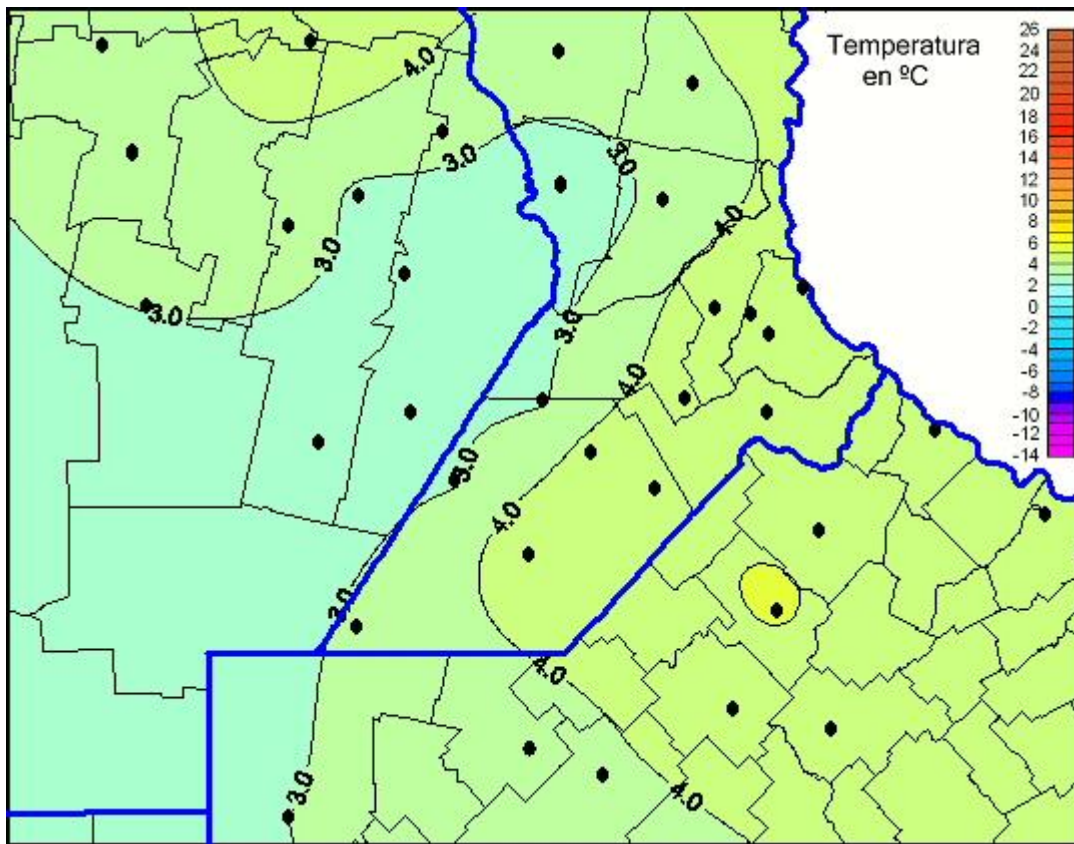

## Temperaturas Mínimas

Mapa de temperaturas mínimas de las las últimas 24 horas.  
(Desde las 8:00AM hasta las 8:00AM). Se actualiza a las 10:00hs.