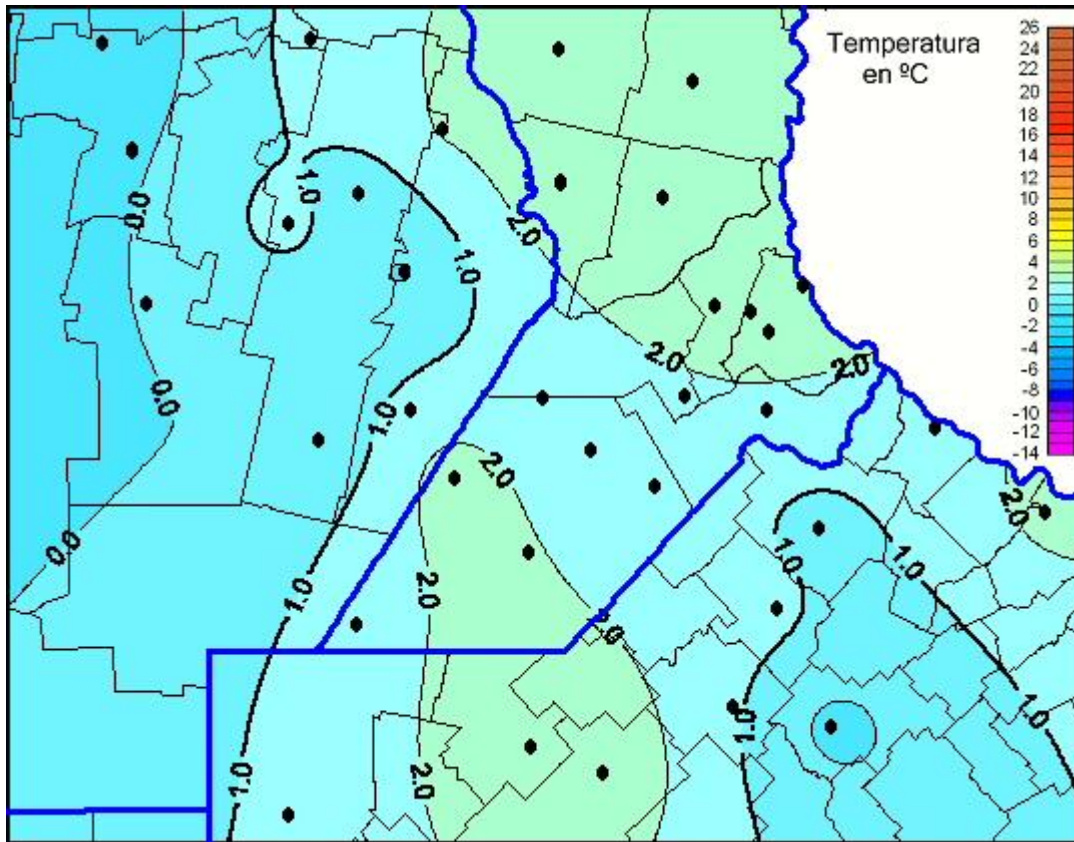

Temperaturas Mínimas

Mapa de temperaturas mínimas de las últimas 24 horas.
(Desde las 8:00AM hasta las 8:00AM). Se actualiza a las 10:00hs.