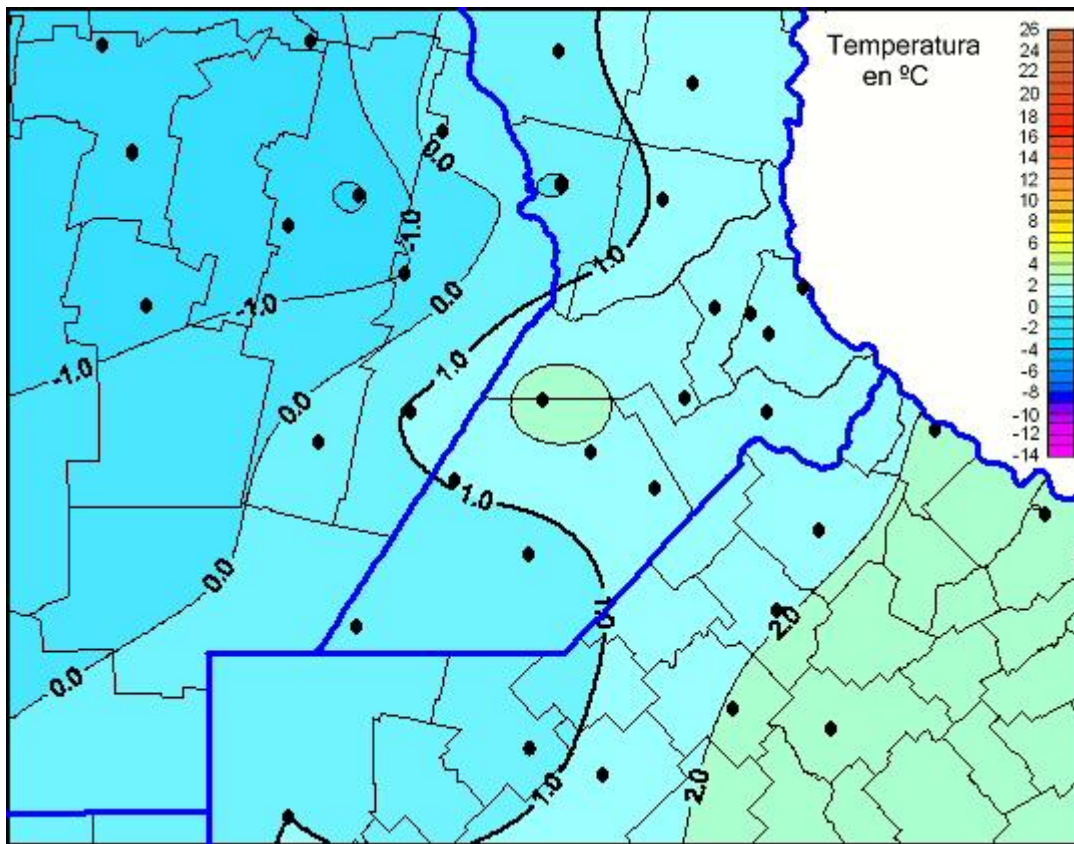

Temperaturas Mínimas

Mapa de temperaturas mínimas de las las últimas 72 horas.
(Desde las 8:00AM hasta las 8:00AM). Se actualiza a las 10:00hs.